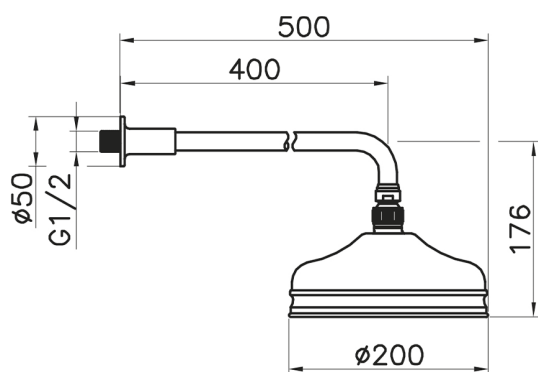

## Braccio doccia con soffione VT-CS SHOWER\_611.02H.

MODELLO **611.02H.**

Braccio doccia con soffione VT-CS, soffione tondo  
D.200 mm in Ottone, braccio doccia L.400 mm

## Braccio doccia con soffione VT-CS SHOWER\_611.02H.

611.02H.

<https://www.huberitalia.com/braccio-doccia-con-soffione-vt-cs-shower-611-02h>

2026-06-17