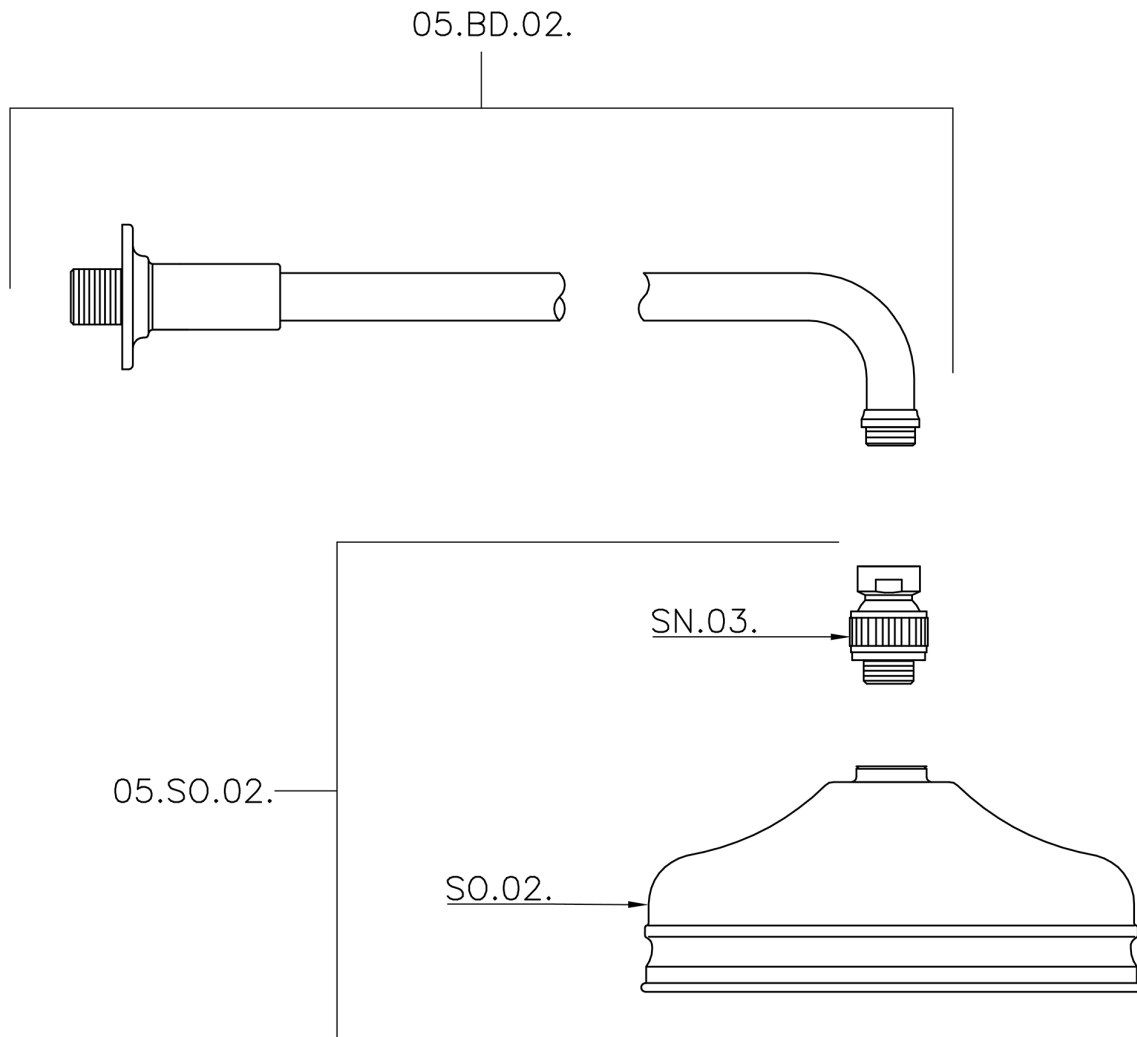

## Braccio doccia con soffione VT-CS SHOWER\_611.02H.

MODELLO **611.02H.**

Braccio doccia con soffione VT-CS, soffione tondo  
D.200 mm in Ottone, braccio doccia L.400 mm

## Braccio doccia con soffione VT-CS SHOWER\_611.02H.

611.02H.

<https://www.huberitalia.com/braccio-doccia-con-soffione-vt-cs-shower-611-02h>

2026-06-17