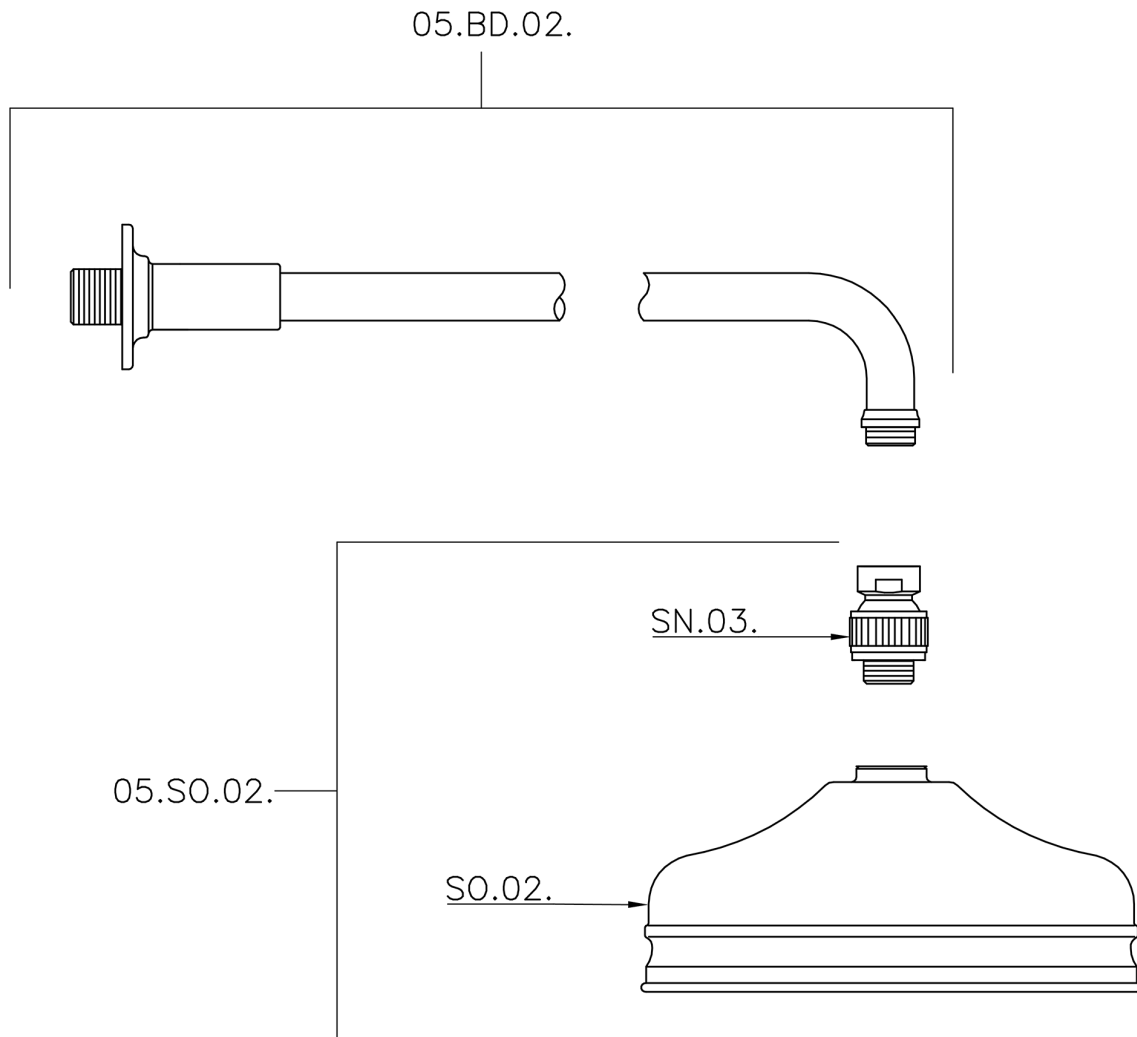

Braccio doccia con soffione VT-CS SHOWER_611.02H.

611.02H.

<https://www.huberitalia.com/braccio-doccia-con-soffione-vt-cs-shower-611-02h>

2026-06-17