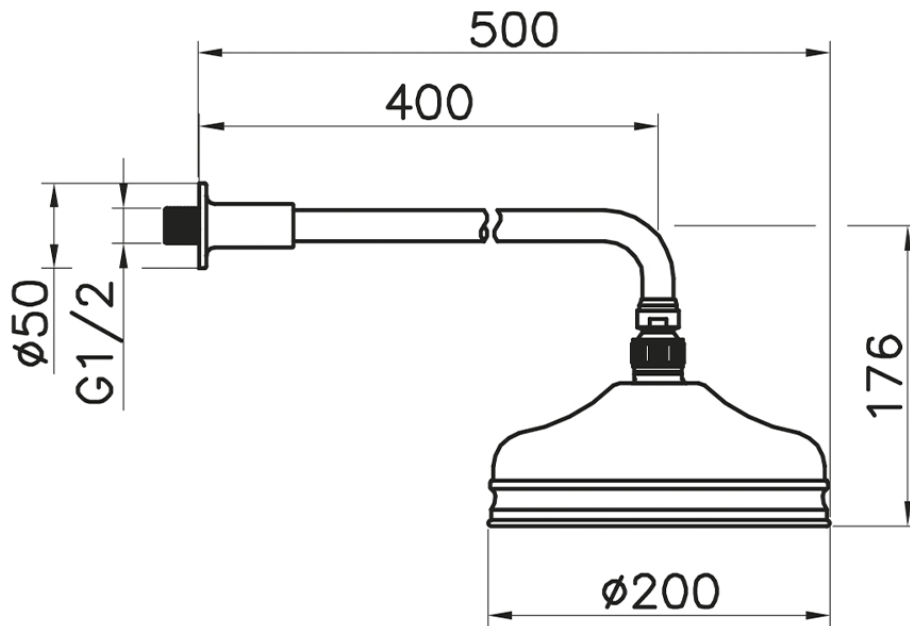

## Braccio doccia con soffione VT-CS SHOWER\_611.02H.

611.02H.

<https://www.huberitalia.com/braccio-doccia-con-soffione-vt-cs-shower-611-02h>

2026-06-17