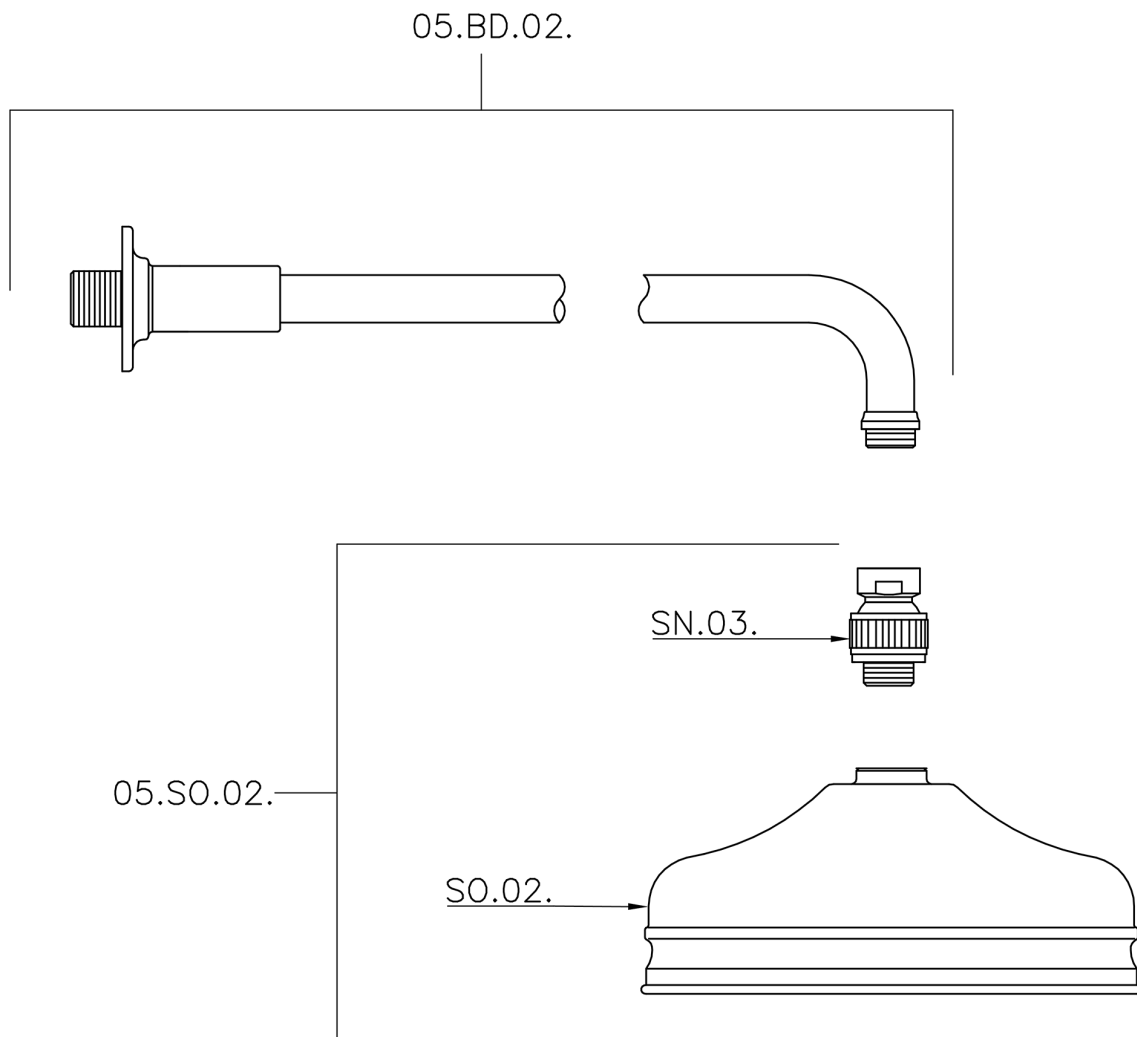

## Braccio doccia con soffione VT-CS SHOWER\_611.02H.

611.02H.

<https://www.huberitalia.com/braccio-doccia-con-soffione-vt-cs-shower-611-02h>

2026-06-28