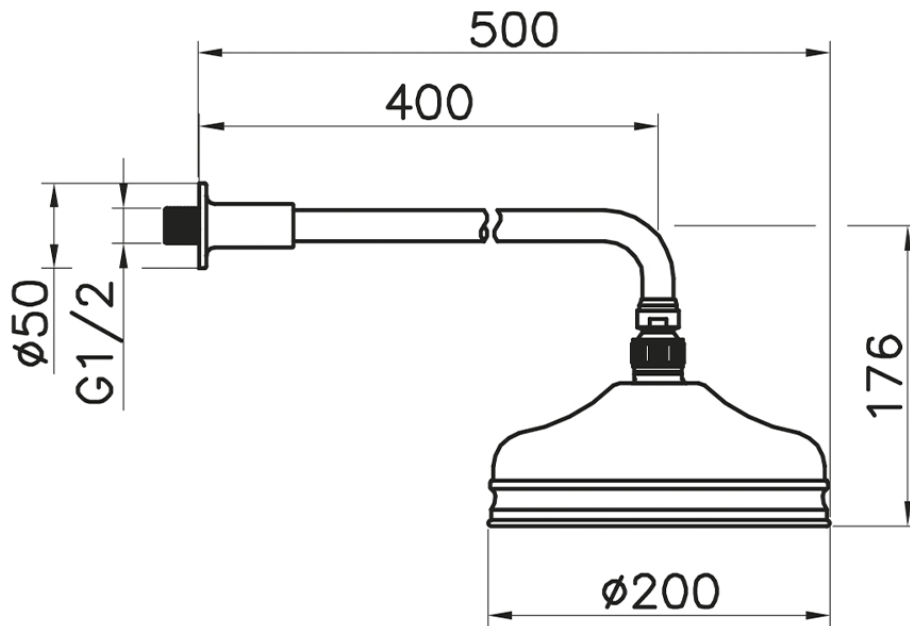

Braccio doccia con soffione VT-CS SHOWER_611.02H.

611.02H.

<https://www.huberitalia.com/braccio-doccia-con-soffione-vt-cs-shower-611-02h>

2026-06-28