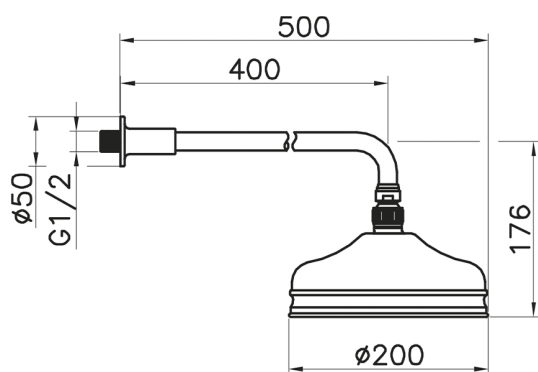

Braccio doccia con soffione VT-CS SHOWER_611.02H.

MODELLO **611.02H.**

Braccio doccia con soffione VT-CS, soffione tondo
D.200 mm in Ottone, braccio doccia L.400 mm

FINITURE DISPONIBILI

-  **AC** AC Nichel Satinato Spazzolato
-  **AG** AG Oro Antico
-  **BA** BA Vecchio Bronzo
-  **CR** CR Cromo
-  **2W** 2W Oro Spazzolato

CARATTERISTICHE

Braccio doccia con soffione VT-CS SHOWER_611.02H.

611.02H.

<https://www.huberitalia.com/braccio-doccia-con-soffione-vt-cs-shower-611-02h>

2026-01-27