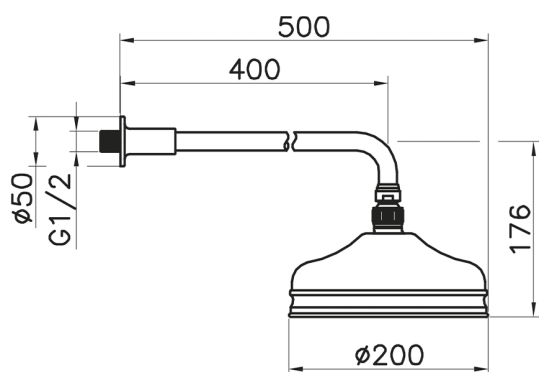

Braccio doccia con soffione VT-CS SHOWER_611.02H.

MODELLO **611.02H.**

Braccio doccia con soffione VT-CS, soffione tondo
D.200 mm in Ottone, braccio doccia L.400 mm

FINITURE DISPONIBILI

-  **AC** AC Nichel Satinato Spazzolato
-  **AG** AG Oro Antico
-  **BA** BA Vecchio Bronzo
-  **CR** CR Cromo
-  **2W** 2W Oro Spazzolato

CARATTERISTICHE

Braccio doccia con soffione VT-CS SHOWER_611.02H.

611.02H.

<https://www.huberitalia.com/braccio-doccia-con-soffione-vt-cs-shower-611-02h>

2026-06-20