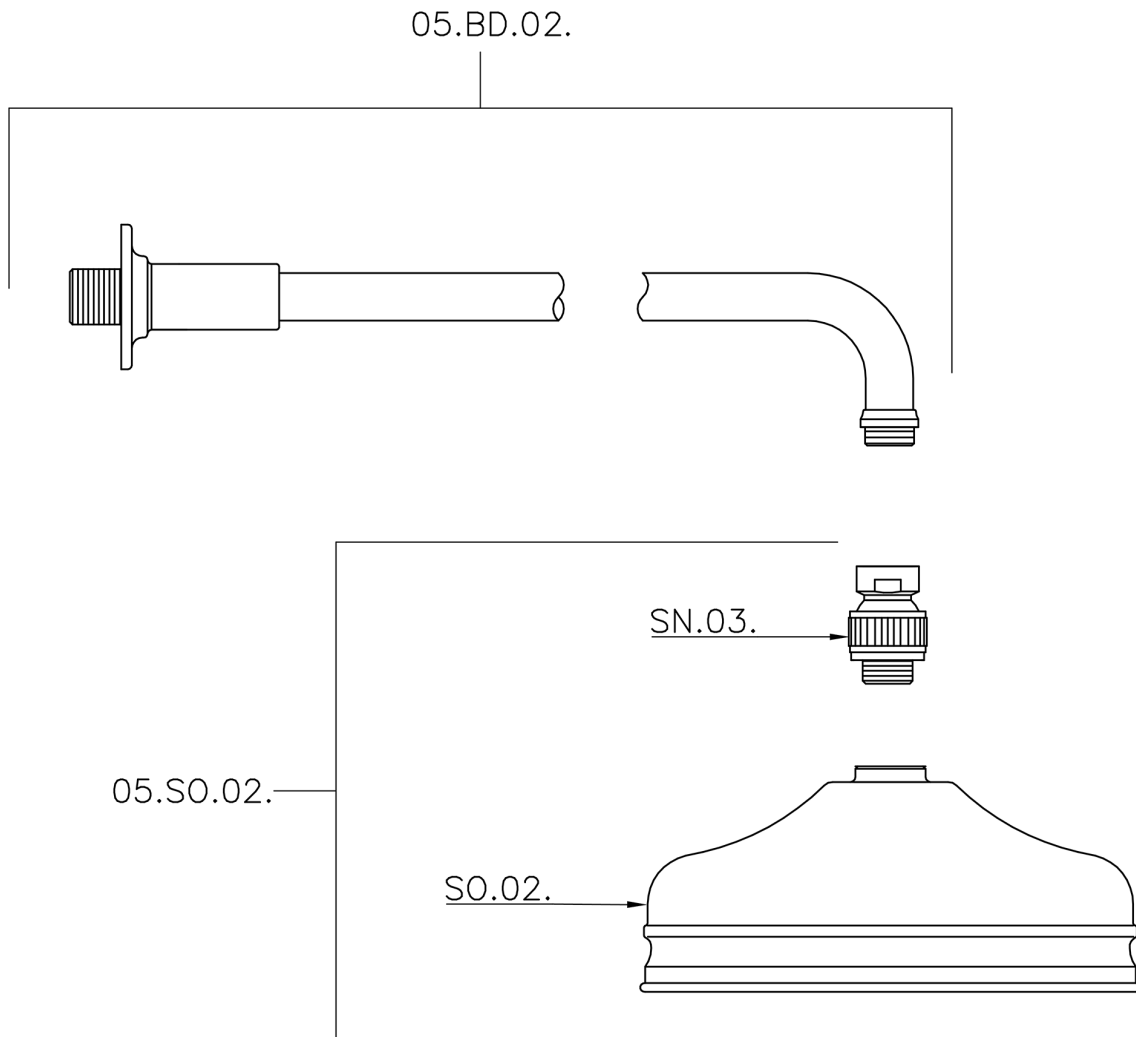

Braccio doccia con soffione VT-CS SHOWER_611.02H.

MODELLO **611.02H.**

Braccio doccia con soffione VT-CS, soffione tondo
D.200 mm in Ottone, braccio doccia L.400 mm

FINITURE DISPONIBILI

-  **AC** AC Nichel Satinato Spazzolato
-  **AG** AG Oro Antico
-  **BA** BA Vecchio Bronzo
-  **CR** CR Cromo
-  **2W** 2W Oro Spazzolato

CARATTERISTICHE

Braccio doccia con soffione VT-CS SHOWER_611.02H.

611.02H.

<https://www.huberitalia.com/braccio-doccia-con-soffione-vt-cs-shower-611-02h>

2026-06-20