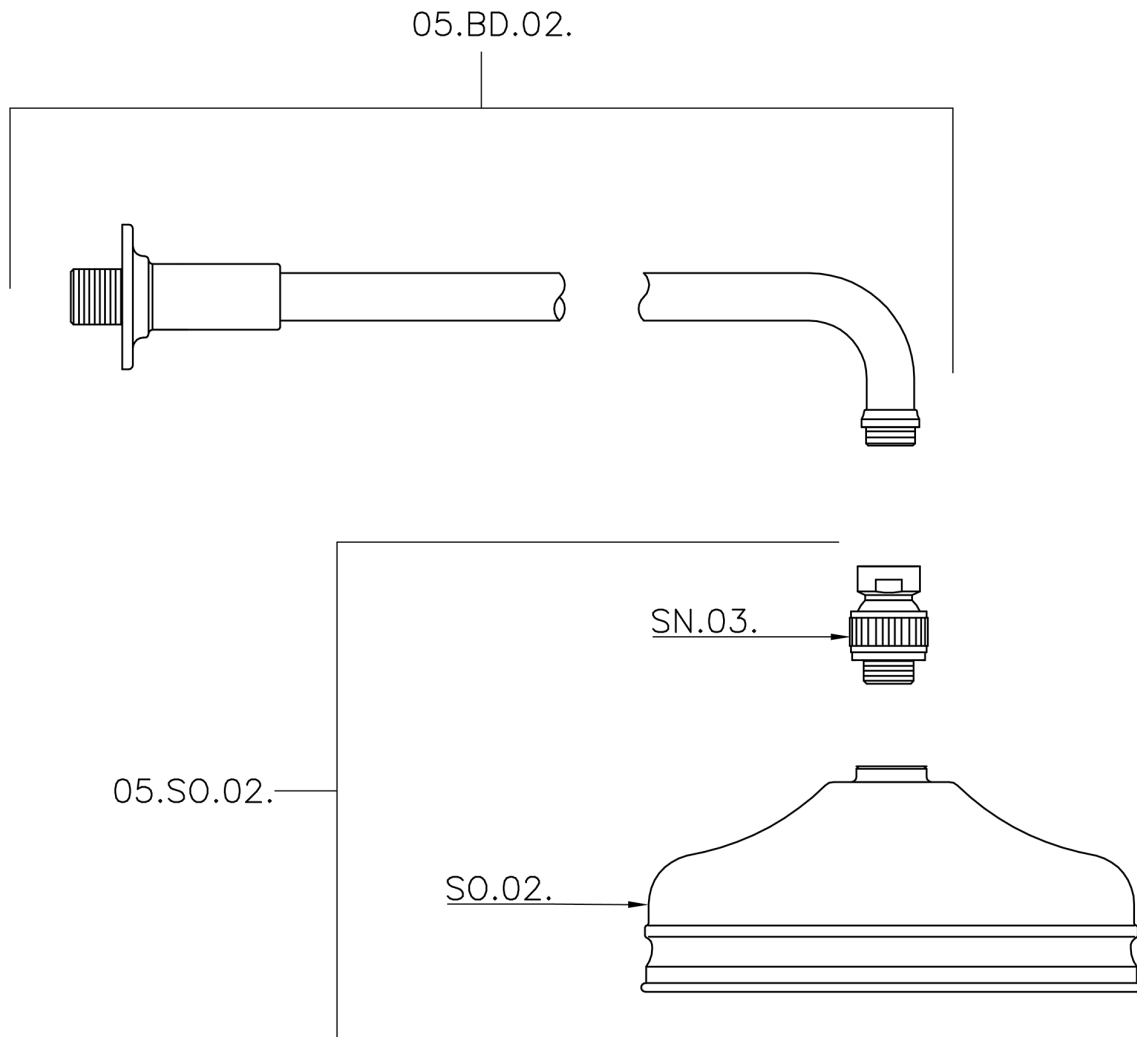

Braccio doccia con soffione VT-CS SHOWER_611.02H.

MODELLO **611.02H.**

Braccio doccia con soffione VT-CS, soffione tondo
D.200 mm in Ottone, braccio doccia L.400 mm

FINITURE DISPONIBILI

-  **AC** AC Nichel Satinato Spazzolato
-  **AG** AG Oro Antico
-  **BA** BA Vecchio Bronzo
-  **CR** CR Cromo
-  **2W** 2W Oro Spazzolato

CARATTERISTICHE

Braccio doccia con soffione VT-CS SHOWER_611.02H.

611.02H.

<https://www.huberitalia.com/braccio-doccia-con-soffione-vt-cs-shower-611-02h>

2026-01-27