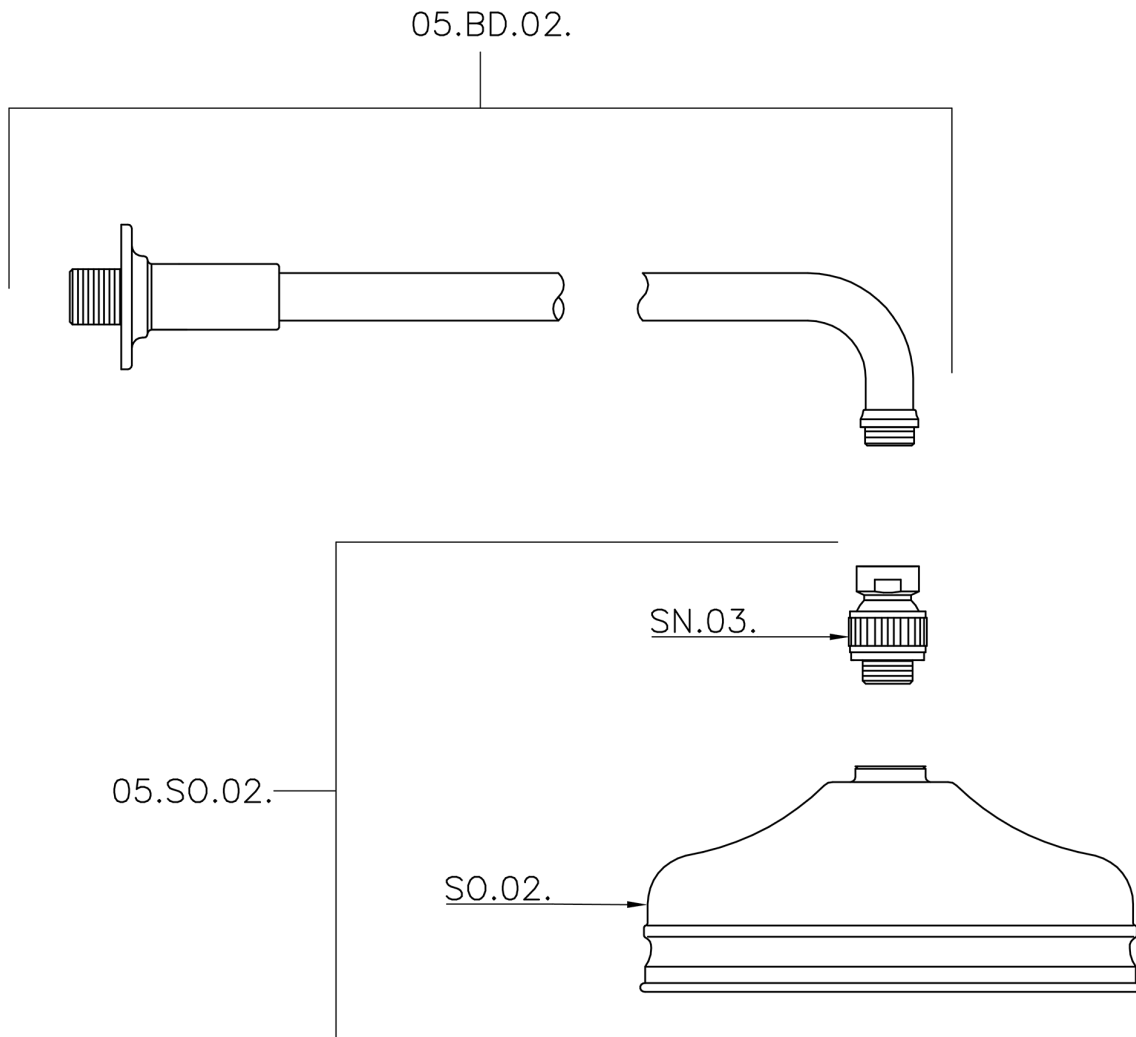

Braccio doccia con soffione VT-CS SHOWER_611.02H.

611.02H.

<https://www.huberitalia.com/braccio-doccia-con-soffione-vt-cs-shower-611-02h>

2026-06-20