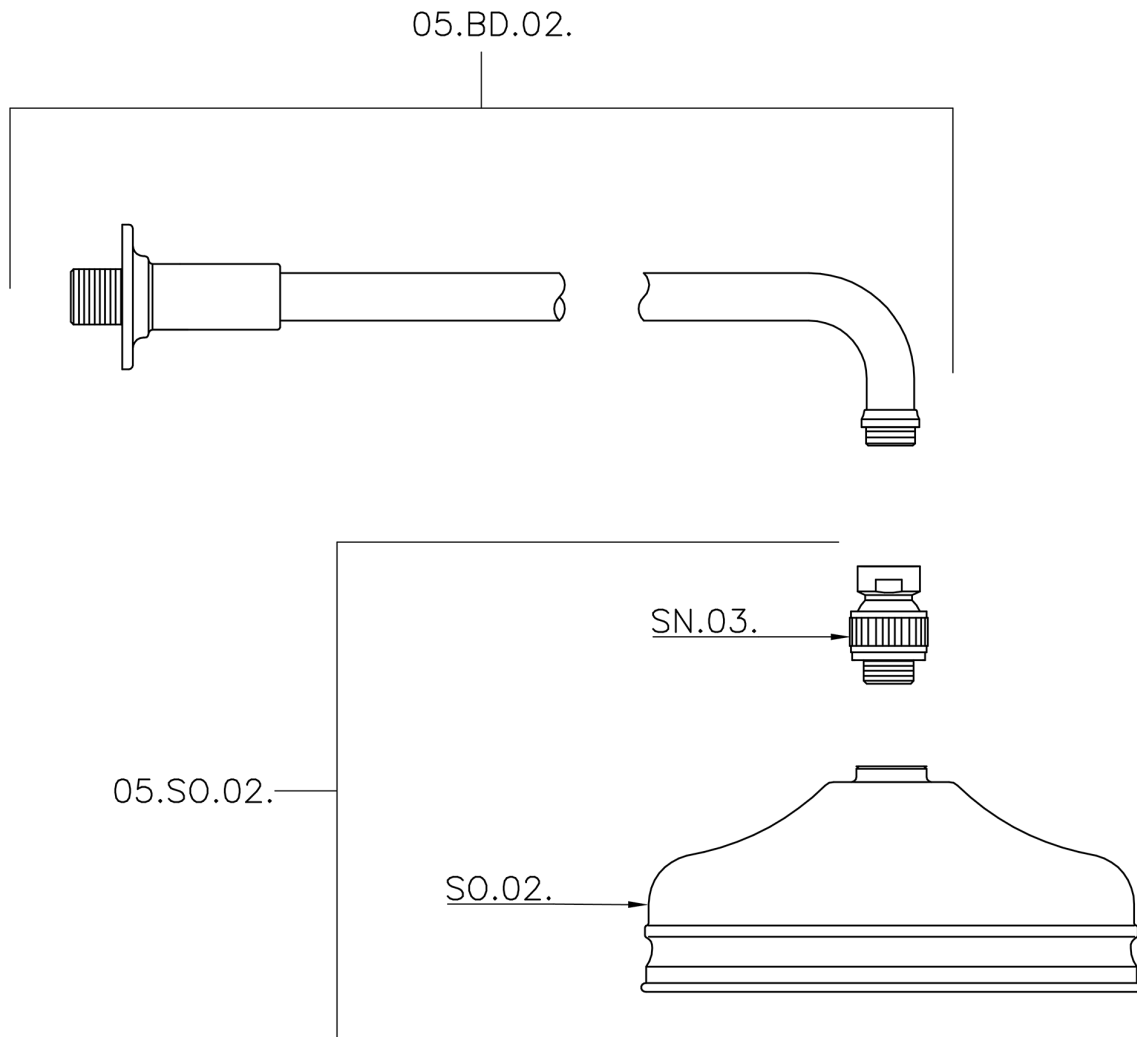

## Braccio doccia con soffione VT-CS SHOWER\_611.02H.

611.02H.

<https://www.huberitalia.com/braccio-doccia-con-soffione-vt-cs-shower-611-02h>

2026-01-27