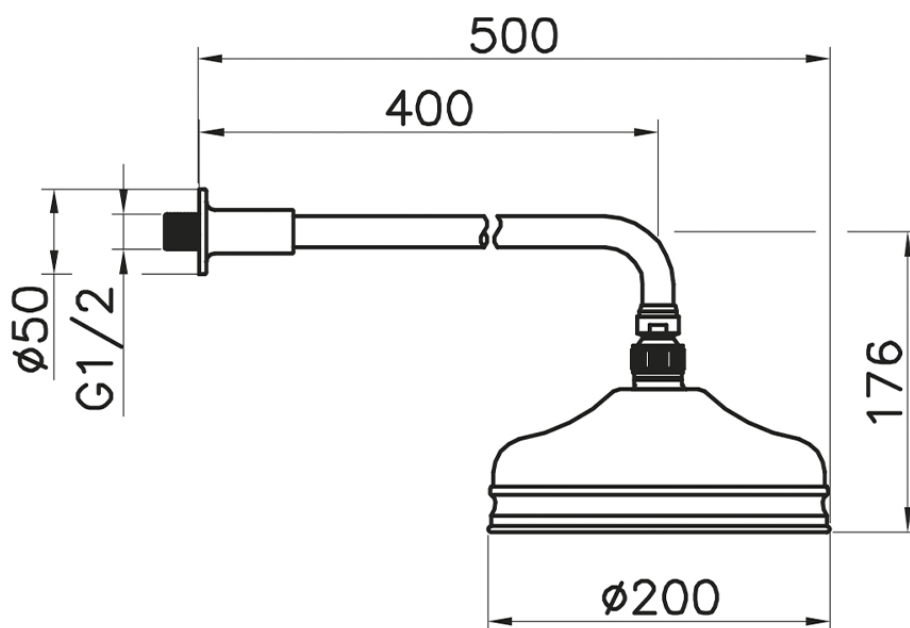

## Braccio doccia con soffione VT-CS SHOWER\_611.02H.

611.02H.

<https://www.huberitalia.com/braccio-doccia-con-soffione-vt-cs-shower-611-02h>

2026-06-20