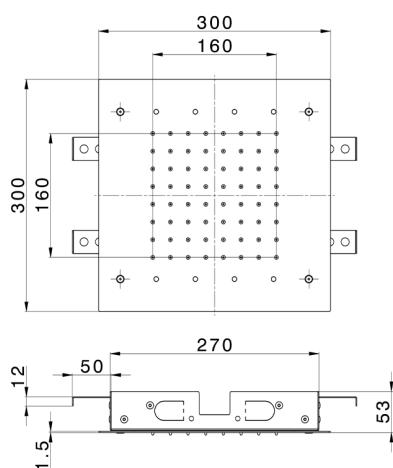

Soffione a soffitto 300x300 mm ZEN_ZS1C0360

MODELLO **ZS1C0360**

Soffione a soffitto 300x300 mm, funzioni pioggia, cromoterapia, con radiocomando incluso, acciaio inox AISI 304

FINITURE DISPONIBILI

-  **D1** D1 Inox Spazzolato
-  **40** 40 Nero Opaco
-  **4Q** 4Q Bianco Opaco
-  **D2** D2 Inox Lucido