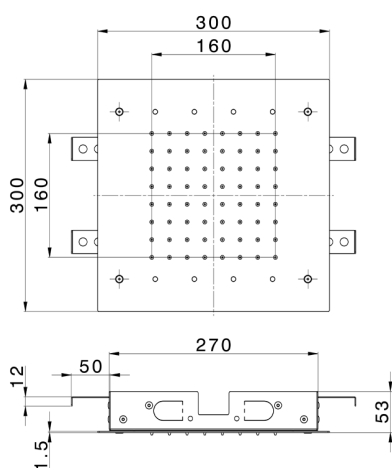

Soffione a soffitto 300x300 mm ZEN_ZS1C0360

MODELLO **ZS1C0360**

Soffione a soffitto 300x300 mm, funzioni pioggia, cromoterapia, con radiocomando incluso, acciaio inox AISI 304

FINITURE DISPONIBILI

-  **D1** D1 Inox Spazzolato
-  **40** 40 Nero Opaco
-  **4Q** 4Q Bianco Opaco
-  **D2** D2 Inox Lucido