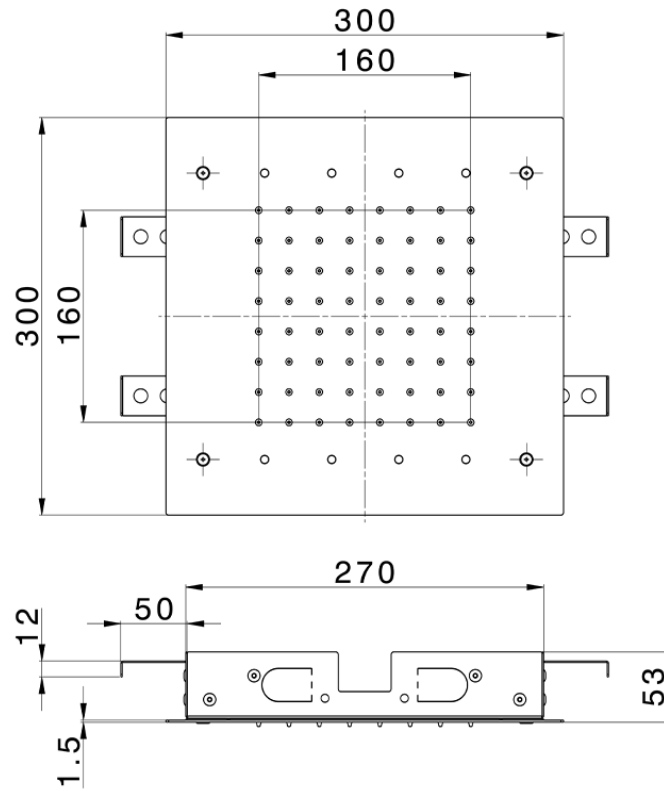

## Soffione a soffitto 300x300 mm ZEN\_ZS1C0360

ZS1C0360

<https://www.huberitalia.com/soffione-a-soffitto-300x300-mm-zen-zs1c0360>

2026-05-15