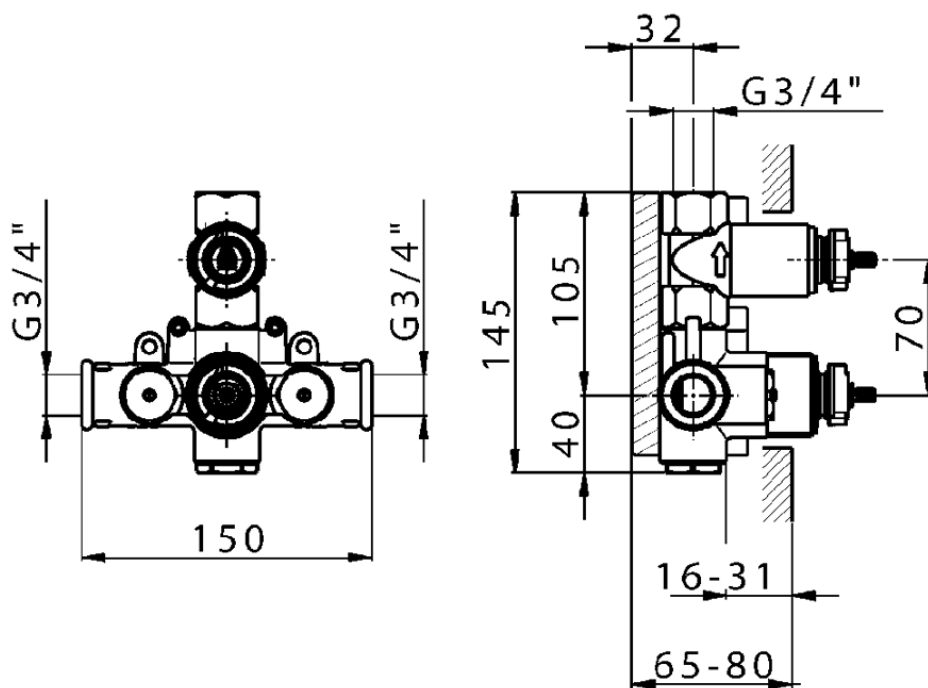

Parte esterna termostatico doccia incasso 1 uscita VICTORIAN_VT007280

VT007280

<https://www.huberitalia.com/parte-esterna-termostatico-doccia-incasso-1-uscita-victorian-vt007280>

ZB007341

<https://www.huberitalia.com/parte-incasso-termostatico-doccia-1-uscita-incasso-zb007341>

ZB007281

<https://www.huberitalia.com/parte-incasso-termostatico-doccia-1-uscita-incasso-zb007281>

2026-01-02