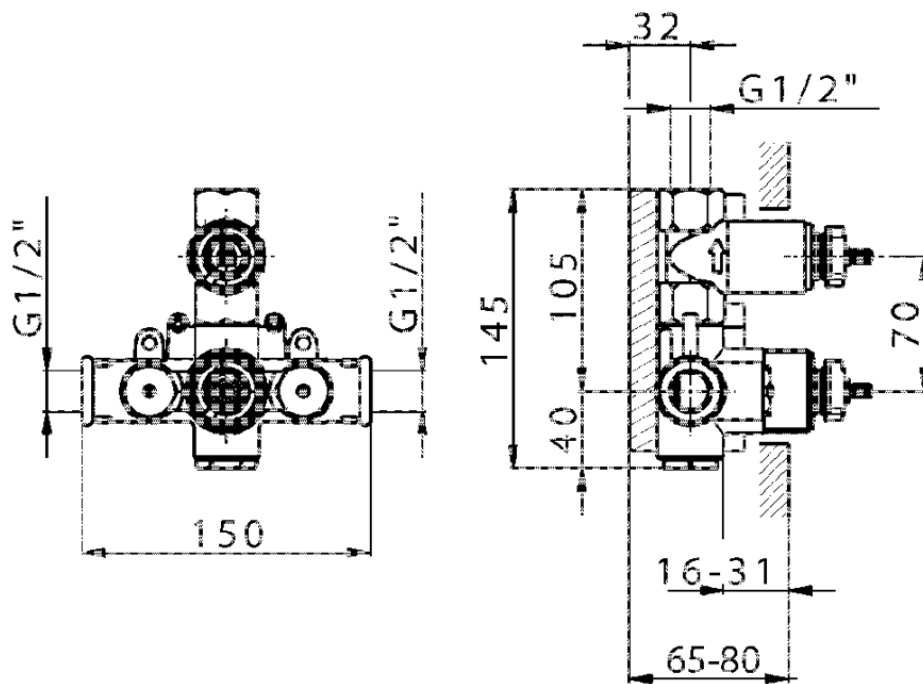

Parte esterna termostatico doccia incasso 1 uscita VICTORIAN_VT007280

VT007280

<https://www.huberitalia.com/parte-esterna-termostatico-doccia-incasso-1-uscita-victorian-vt007280>

ZB007341

<https://www.huberitalia.com/parte-incasso-termostatico-doccia-1-uscita-incasso-zb007341>

ZB007281

<https://www.huberitalia.com/parte-incasso-termostatico-doccia-1-uscita-incasso-zb007281>

2026-01-02