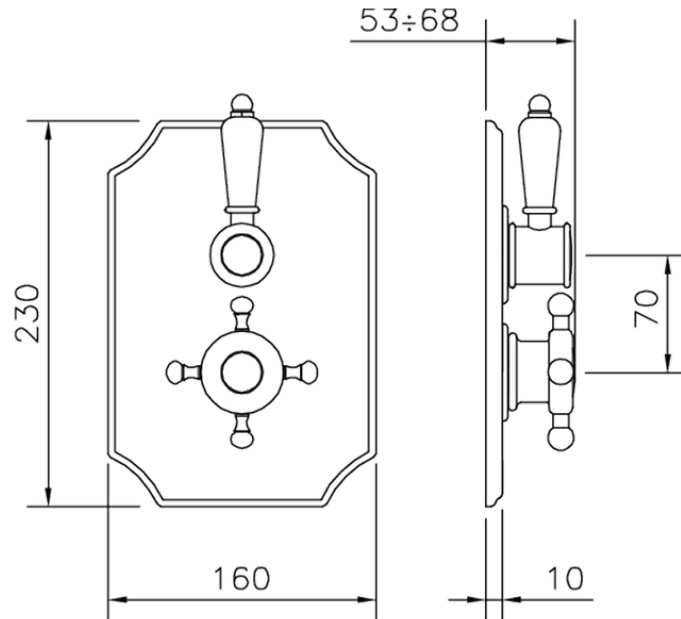

Parte esterna termostatico doccia incasso 1 uscita VICTORIAN_VT007280

VT007280

<https://www.huberitalia.com/parte-esterna-termostatico-doccia-incasso-1-uscita-victorian-vt007280>

ZB007341

<https://www.huberitalia.com/parte-incasso-termostatico-doccia-1-uscita-incasso-zb007341>

ZB007281

<https://www.huberitalia.com/parte-incasso-termostatico-doccia-1-uscita-incasso-zb007281>

2026-01-02