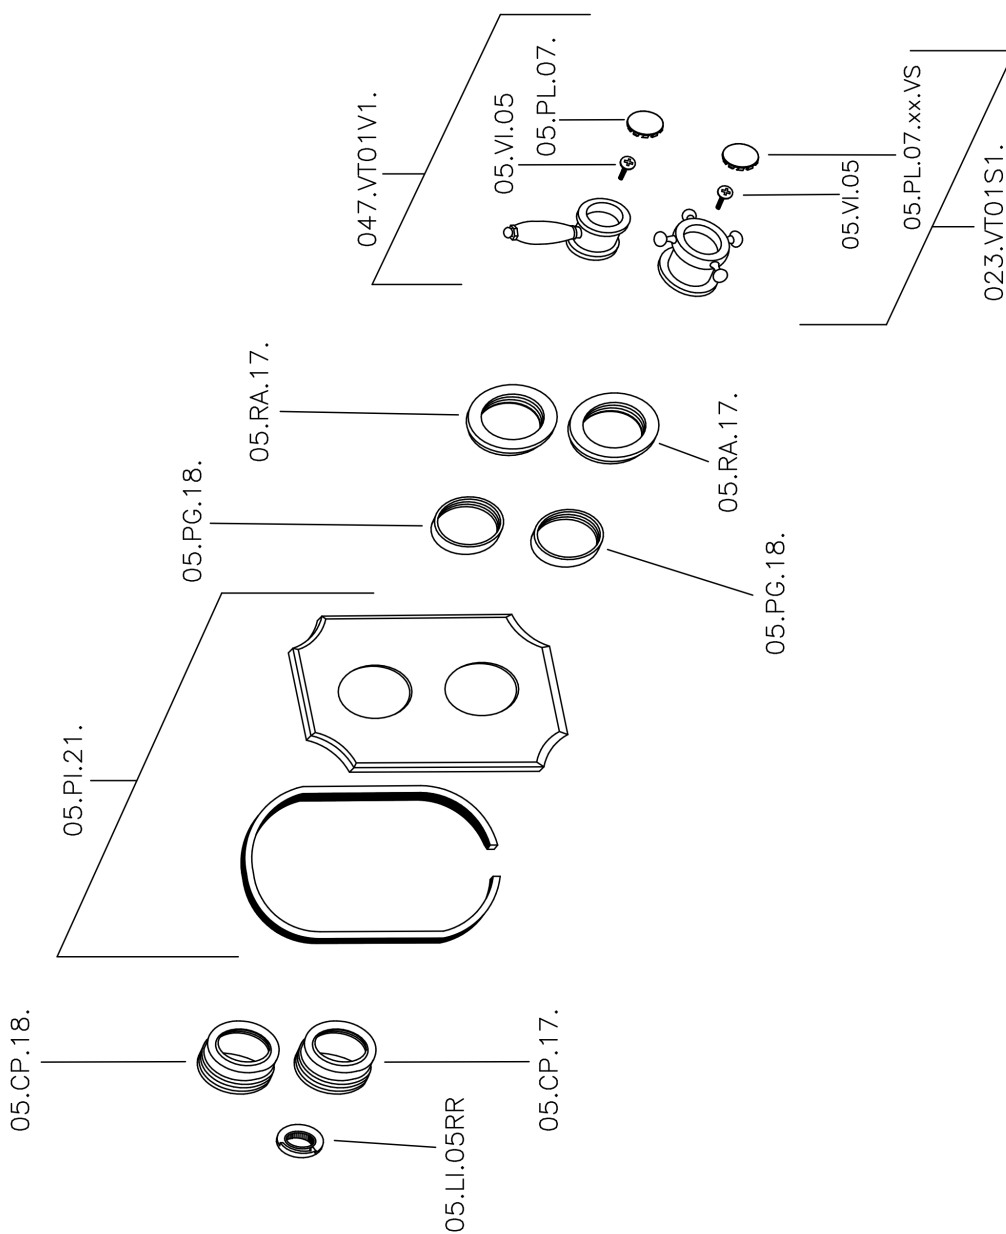

## Parte esterna termostatico doccia incasso 1 uscita VICTORIAN\_VT007280

VT007280

<https://www.huberitalia.com/parte-esterna-termostatico-doccia-incasso-1-uscita-victorian-vt007280>

## Parte incasso termostatico doccia 1 uscita INCASSO\_ZB007341

ZB007341

<https://www.huberitalia.com/parte-incasso-termostatico-doccia-1-uscita-incasso-zb007341>

## Parte incasso termostatico doccia 1 uscita INCASSO\_ZB007281

ZB007281

<https://www.huberitalia.com/parte-incasso-termostatico-doccia-1-uscita-incasso-zb007281>

2026-06-11