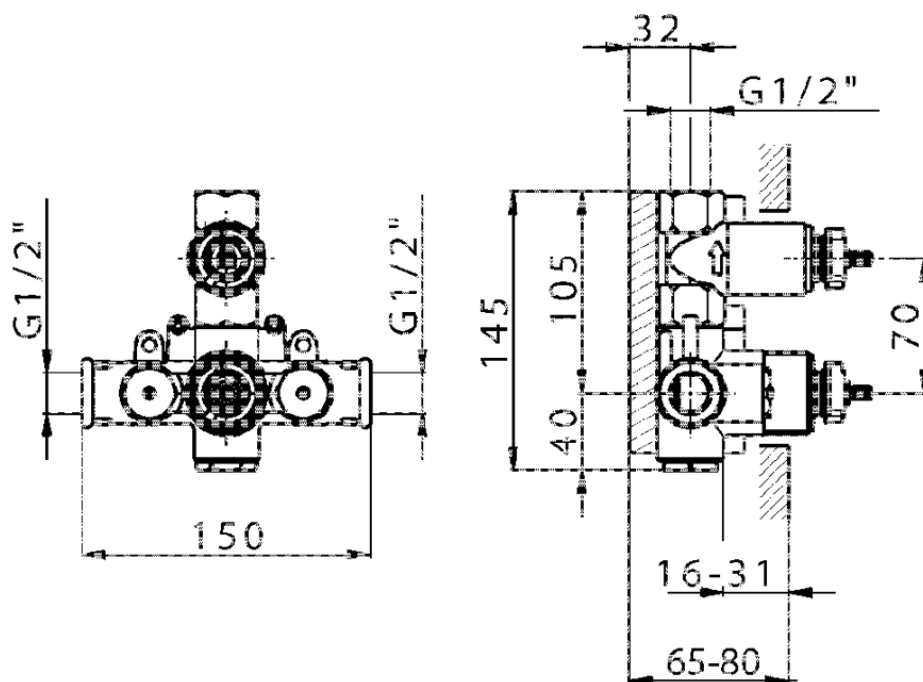

Parte esterna termostatico doccia incasso 1 uscita VICTORIAN_VT007280

VT007280

<https://www.huberitalia.com/parte-esterna-termostatico-doccia-incasso-1-uscita-victorian-vt007280>

ZB007341

<https://www.huberitalia.com/parte-incasso-termostatico-doccia-1-uscita-incasso-zb007341>

ZB007281

<https://www.huberitalia.com/parte-incasso-termostatico-doccia-1-uscita-incasso-zb007281>

2026-06-11