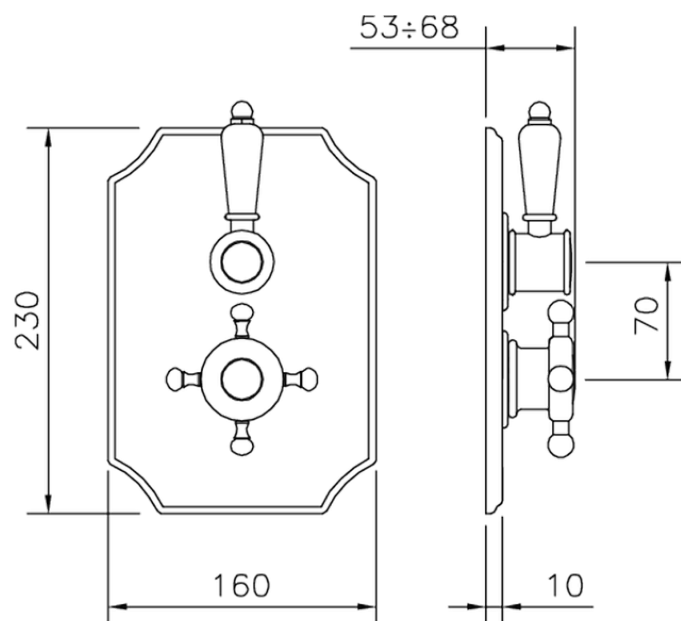

Parte esterna termostatico doccia incasso 1 uscita VICTORIAN_VT007280

VT007280

<https://www.huberitalia.com/parte-esterna-termostatico-doccia-incasso-1-uscita-victorian-vt007280>

ZB007341

<https://www.huberitalia.com/parte-incasso-termostatico-doccia-1-uscita-incasso-zb007341>

ZB007281

<https://www.huberitalia.com/parte-incasso-termostatico-doccia-1-uscita-incasso-zb007281>

2026-06-11