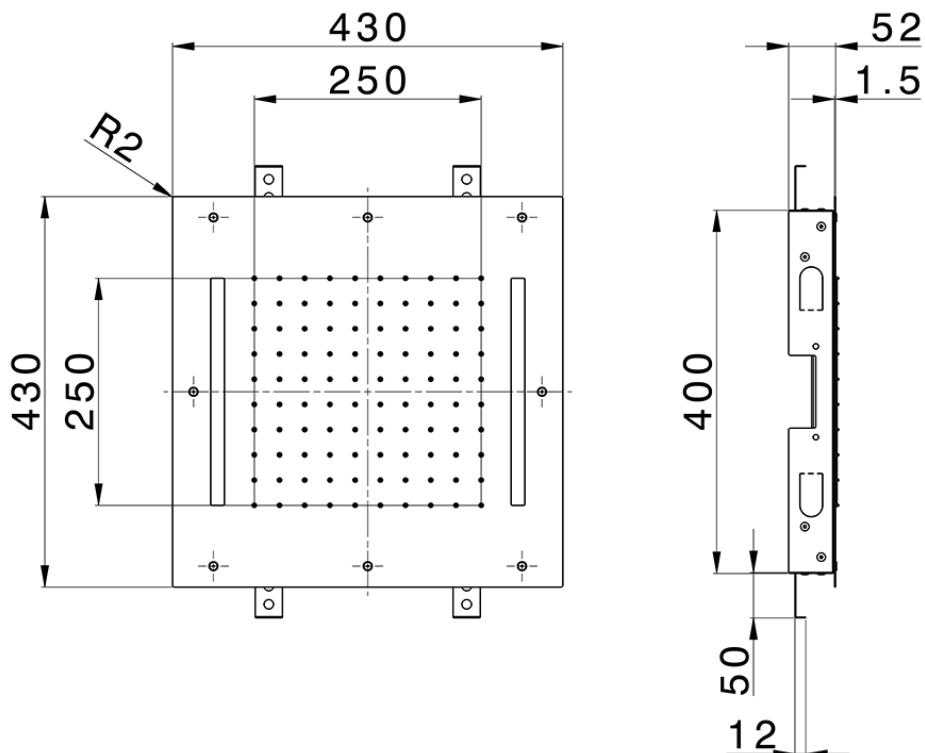

Soffione a soffitto con cromoterapia 430x430 mm ZEN_ZS1C0055

ZS1C0055

<https://www.huberitalia.com/soffione-a-soffitto-con-cromoterapia-430x430-mm-zen-zs1c0055>

2026-06-08