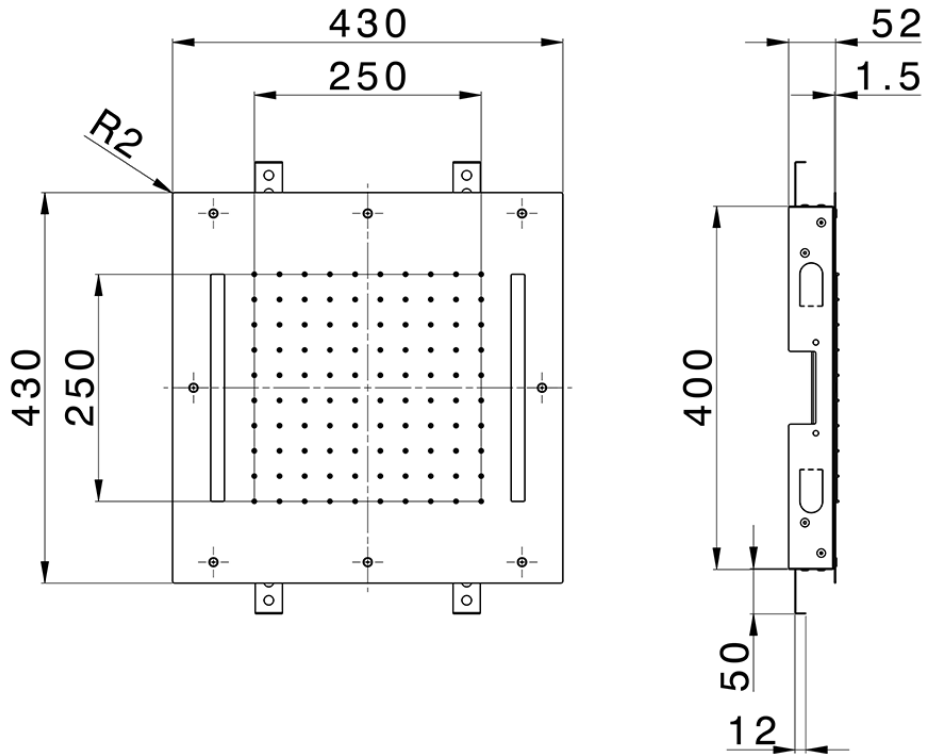

Soffione a soffitto con cromoterapia 430x430 mm ZEN_ZS1C0055

ZS1C0055

<https://www.huberitalia.com/soffione-a-soffitto-con-cromoterapia-430x430-mm-zen-zs1c0055>

2026-04-03