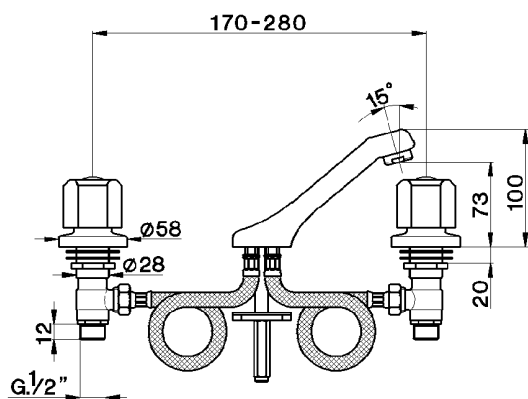

Miscelatore lavabo 3 fori EVA_EV000800

MODELLO **EV000800**

Miscelatore lavabo 3 fori, senza scarico automatico, flex inox 1/2" F, senza maniglie

FINITURE DISPONIBILI

CARATTERISTICHE

2026-04-17