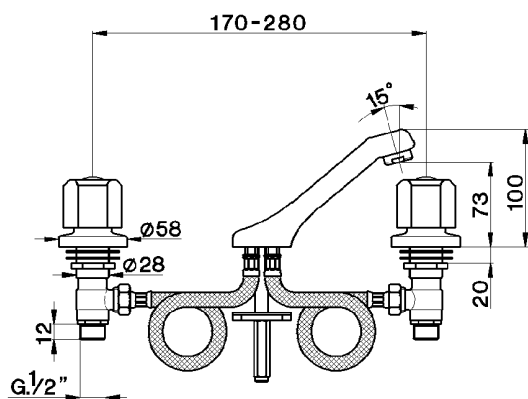

Miscelatore lavabo 3 fori EVA_EV000800

MODELLO **EV000800**

Miscelatore lavabo 3 fori, senza scarico automatico, flex inox 1/2" F, senza maniglie

FINITURE DISPONIBILI

CARATTERISTICHE

2026-06-28