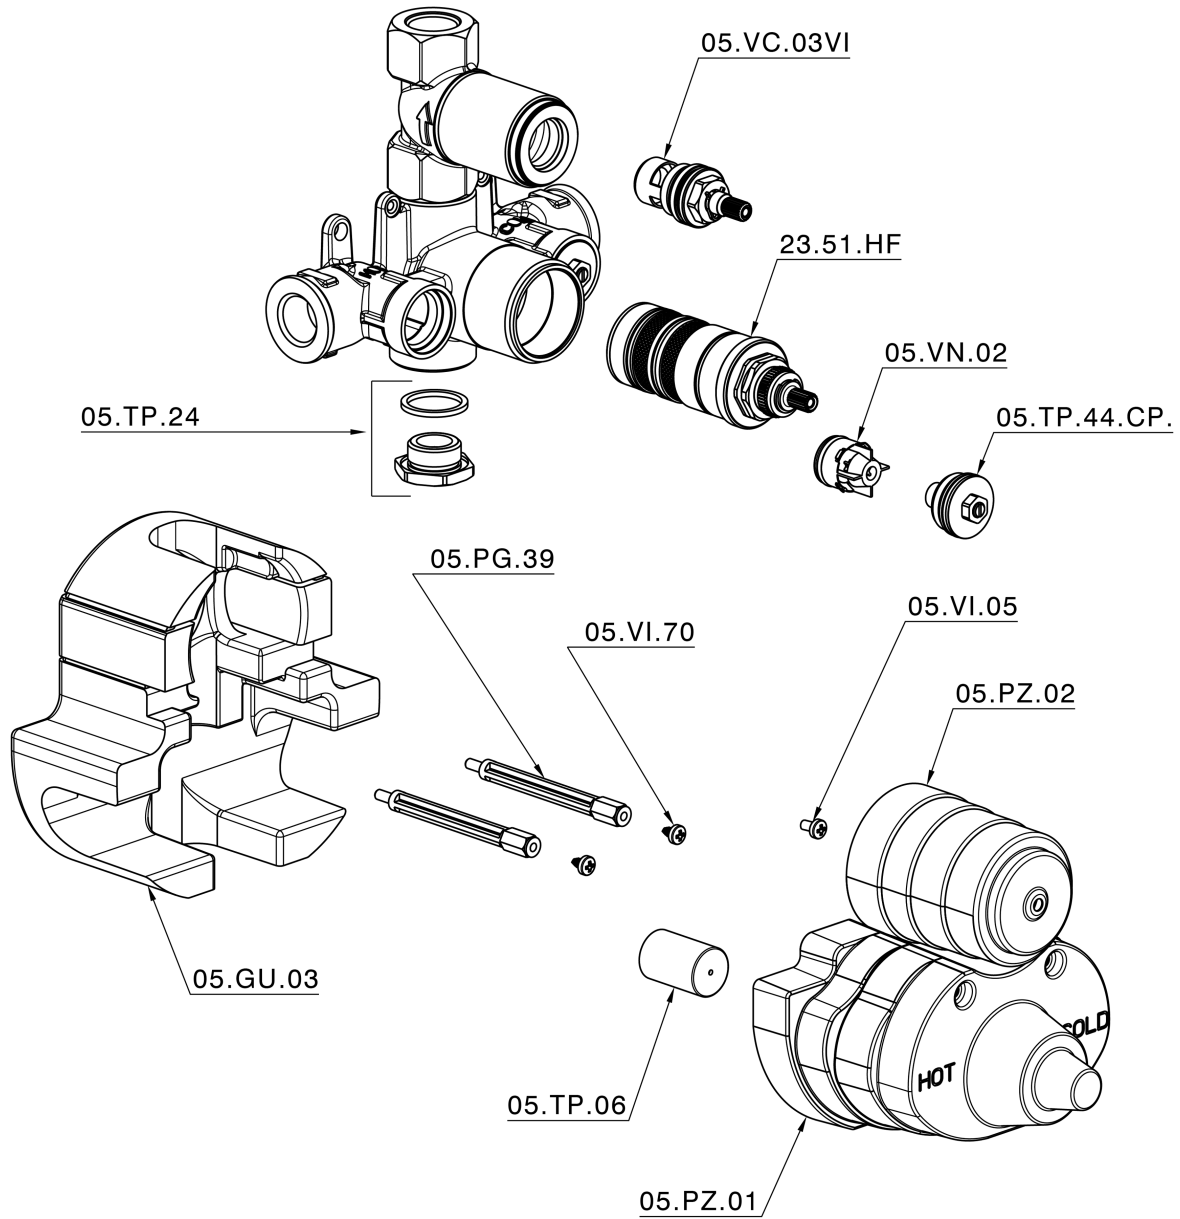

## Parte incasso termostatico doccia 1 uscita INCASSO\_ZB007341

ZB007341

<https://www.huberitalia.com/parte-incasso-termostatico-doccia-1-uscita-incasso-zb007341>

2026-06-11