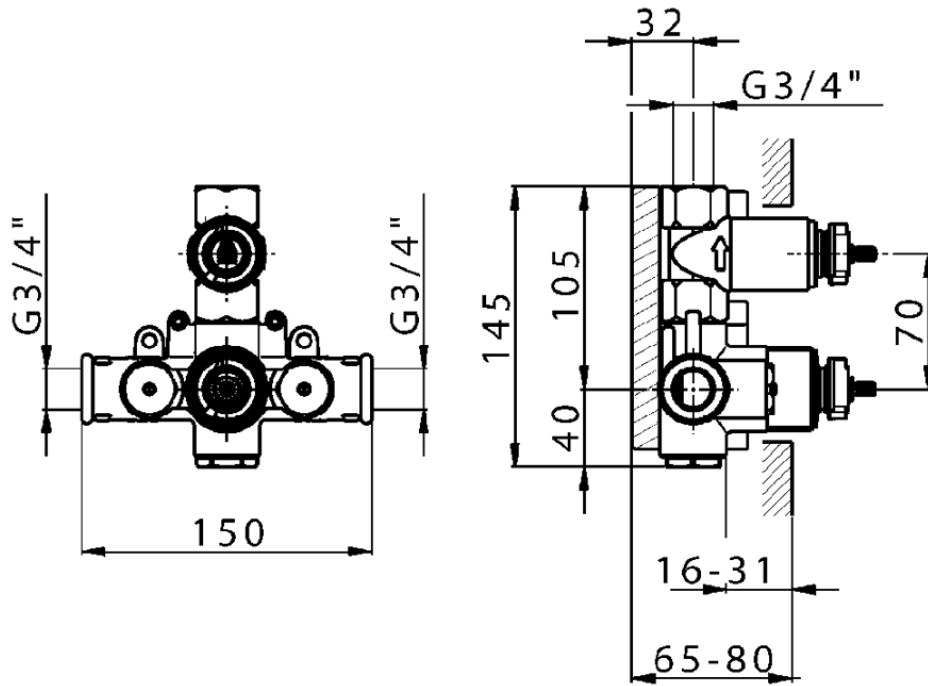

Parte incasso termostatico doccia 1 uscita INCASSO_ZB007341

ZB007341

<https://www.huberitalia.com/parte-incasso-termostatico-doccia-1-uscita-incasso-zb007341>

2026-06-11