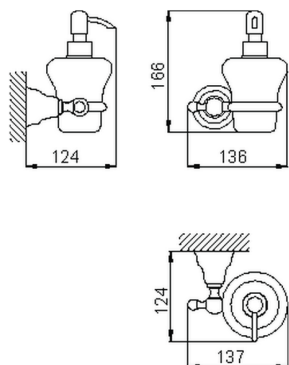

Porta sapone liquido CROISSETTE_4024.01H.

MODELLO **4024.01H.**

Porta sapone liquido, dispenser a muro in ceramica

FINITURE DISPONIBILI

-  **AC** AC Nichel Satinato Spazzolato
-  **BA** BA Vecchio Bronzo
-  **CR** CR Cromo
-  **2W** 2W Oro Spazzolato