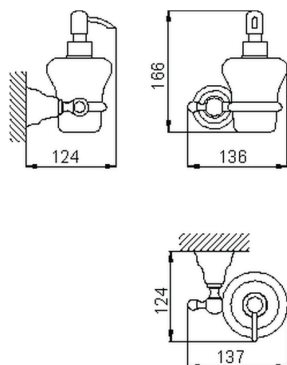

Porta sapone liquido CROISETTE_4024.01H.

MODELLO **4024.01H.**

Porta sapone liquido, dispenser a muro in ceramica

FINITURE DISPONIBILI

-  **AC** AC Nichel Satinato Spazzolato
-  **BA** BA Vecchio Bronzo
-  **CR** CR Cromo
-  **2W** 2W Oro Spazzolato