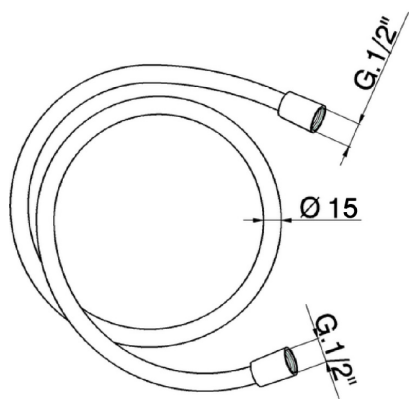

Flessibile liscio SUPREME 200 cm SHOWER_ZB009090

MODELLO **ZB009090**

Flessibile liscio SUPREME 200 cm

FINITURE DISPONIBILI

-  **21** 21 Cromo
-  **40** 40 Nero Opaco
-  **4Q** 4Q Bianco Opaco

CARATTERISTICHE