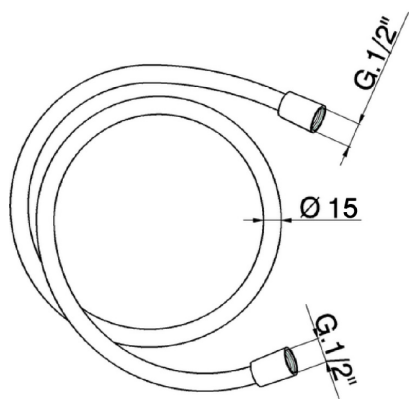

## Flessibile liscio SUPREME 200 cm SHOWER\_ZB009090

MODELLO **ZB009090**

Flessibile liscio SUPREME 200 cm

FINITURE DISPONIBILI

-  **21** 21 Cromo
-  **40** 40 Nero Opaco
-  **4Q** 4Q Bianco Opaco

CARATTERISTICHE