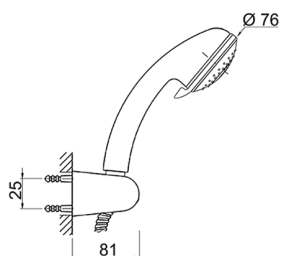

Miscelatore monocomando vasca completo ZARA_ZR000124

MODELLO **ZR000124**

Miscelatore monocomando vasca completo, supporto doccia snodato murale, doccia Teti 3 getti in ABS, flex Ottone 150 cm

FINITURE DISPONIBILI

CARATTERISTICHE

Ricambio Cartuccia **ZZ94035000**

Cartuccia Monocomando 35 mm

2026-06-05