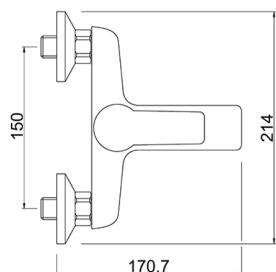

Miscelatore monocomando vasca completo ZARA_ZR000124

MODELLO **ZR000124**

Miscelatore monocomando vasca completo, supporto doccia snodato murale, doccia Teti 3 getti in ABS, flex Ottone 150 cm

FINITURE DISPONIBILI

CARATTERISTICHE

Ricambio Cartuccia **ZZ94035000**

Cartuccia Monocomando 35 mm

2026-06-05