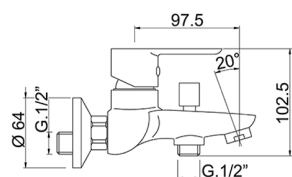

Miscelatore monocomando vasca completo ZARA_ZR000124

MODELLO **ZR000124**

Miscelatore monocomando vasca completo, supporto doccia snodato murale, doccia Teti 3 getti in ABS, flex Ottone 150 cm

FINITURE DISPONIBILI

CARATTERISTICHE

Ricambio Cartuccia **ZZ94035000**

Cartuccia Monocomando 35 mm

2026-06-05