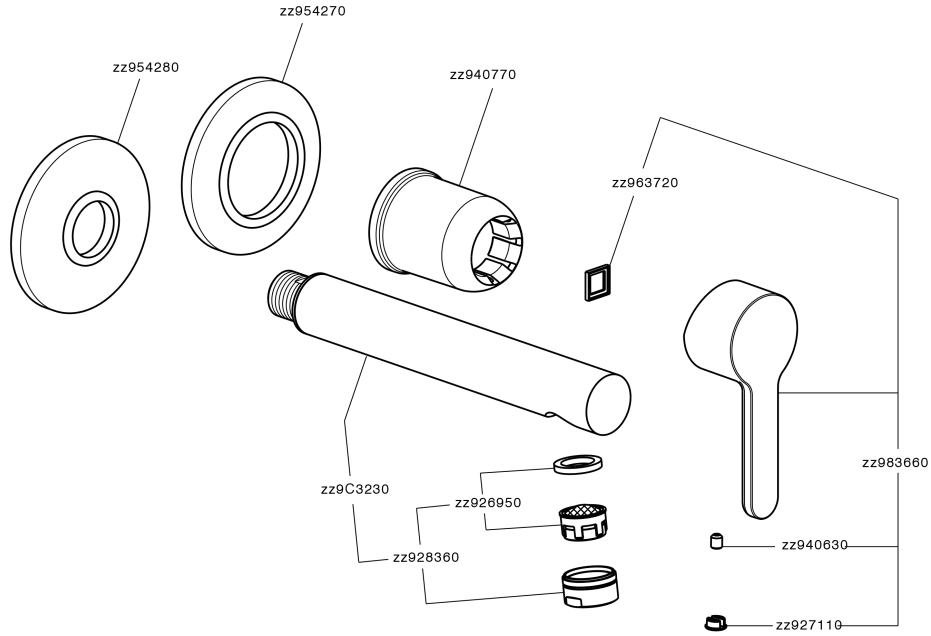

## Parte esterna monocomando lavabo a parete H2\_H2005511

H2005511

<https://www.huberitalia.com/parte-esterna-monocomando-lavabo-a-parete-h2-h2005511>

## Parte incasso monocomando lavabo a parete Easy-Box INCASSO\_ZB002450

ZB002450 <https://www.huberitalia.com/parte-incasso-monocomando-lavabo-a-parete-easy-box-incasso-zb002450>

2026-06-27