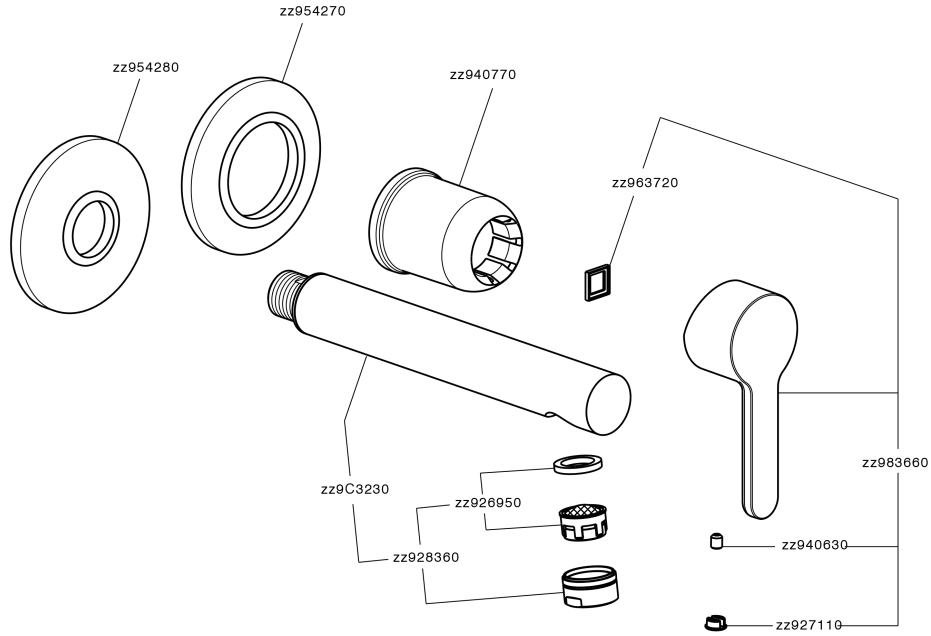

Parte esterna monocomando lavabo a parete H2_H2005511

H2005511

<https://www.huberitalia.com/parte-esterna-monocomando-lavabo-a-parete-h2-h2005511>

Parte incasso monocomando lavabo a parete Easy-Box INCASSO_ZB002450

ZB002450 <https://www.huberitalia.com/parte-incasso-monocomando-lavabo-a-parete-easy-box-incasso-zb002450>

2026-04-29