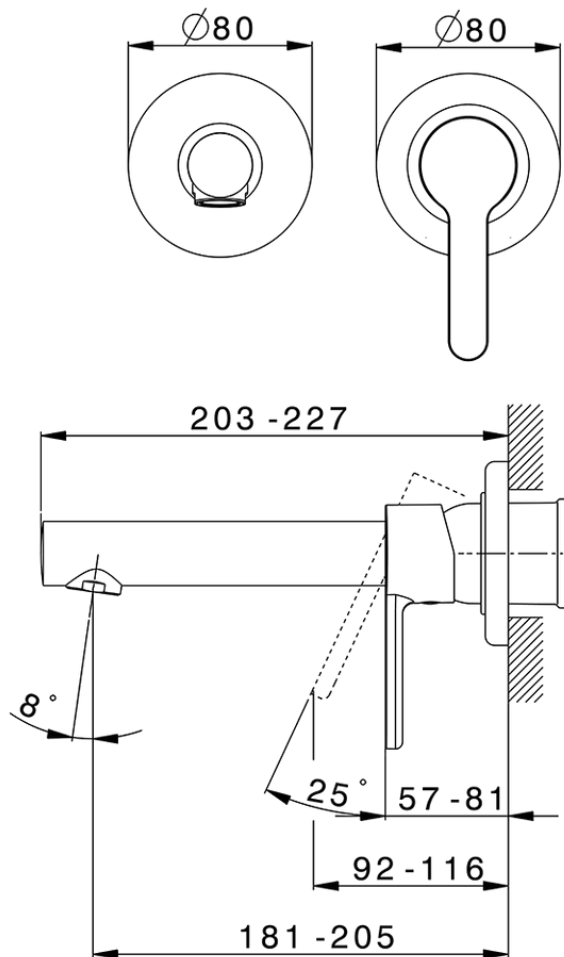

Parte esterna monocomando lavabo a parete H2_H2005511

H2005511

<https://www.huberitalia.com/parte-esterna-monocomando-lavabo-a-parete-h2-h2005511>

Piastra/Plate/Plaque/Platte/Placa

2-3mm: XX 56-76

10mm: XX 48-68