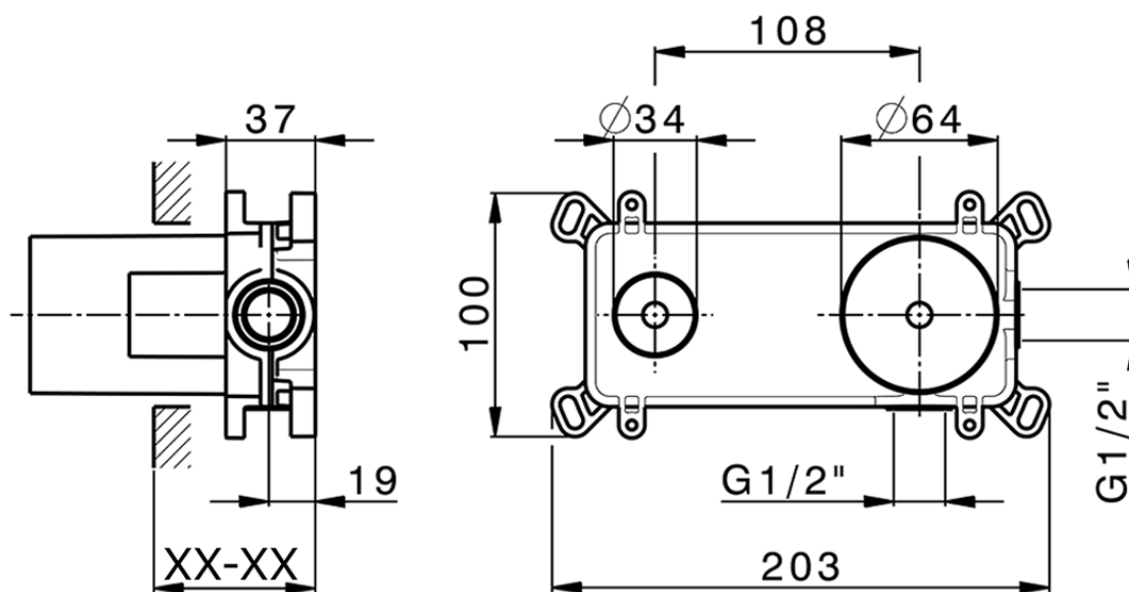

Parte esterna monocomando lavabo a parete H2\_H2005511

H2005511

<https://www.huberitalia.com/parte-esterna-monocomando-lavabo-a-parete-h2-h2005511>

Piastra/Plate/Plaque/Platte/Placa

2-3mm: XX 56-76

10mm: XX 48-68