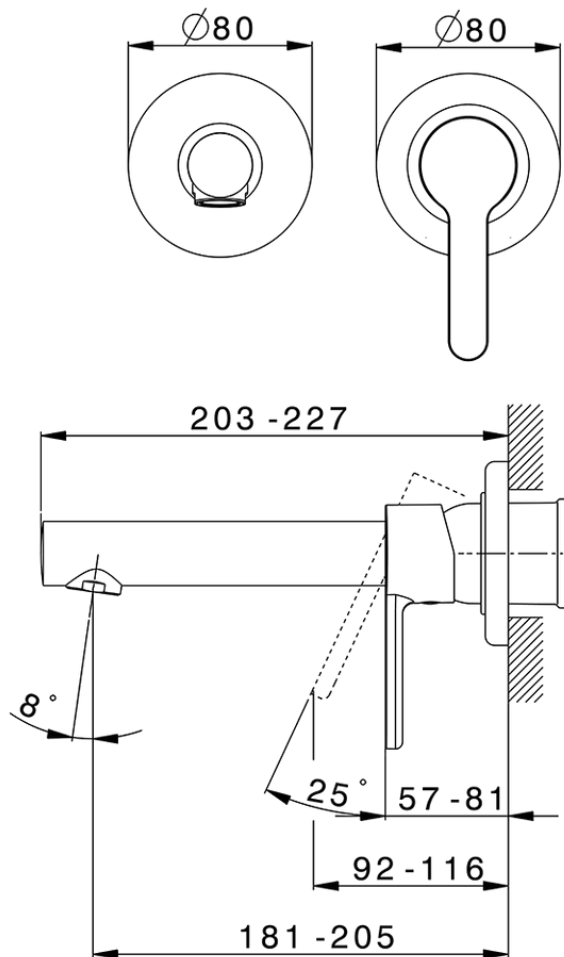

Parte esterna monocomando lavabo a parete H2\_H2005511

H2005511

<https://www.huberitalia.com/parte-esterna-monocomando-lavabo-a-parete-h2-h2005511>

Piastra/Plate/Plaque/Platte/Placa

2-3mm: XX 56-76

10mm: XX 48-68