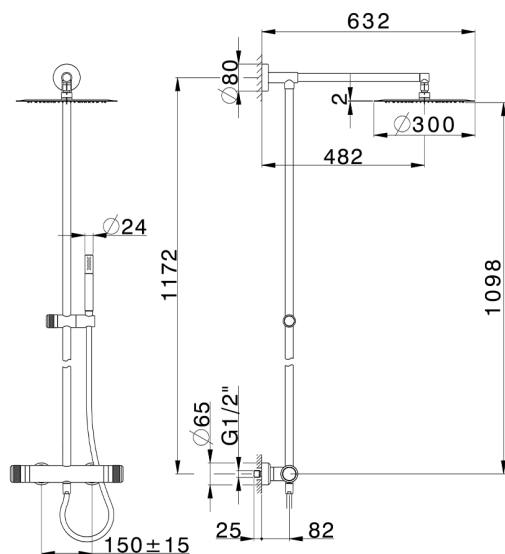

Colonna doccia termostatica 2 funzioni CHRONOS_CRC78050

MODELLO **CRC78050**

Colonna doccia termostatica 2 funzioni, devia stop 2 uscite, colonna fissa, supporto doccetta scorrevole, doccetta monogetto minimale D.24mm in Ottone, soffione tondo D.300 mm in INOX, flessibile liscio SUPREME 150 cm

FINITURE DISPONIBILI

CARATTERISTICHE

Ricambio Cartuccia **22.04A.AR - ZZ97279004**

Cartuccia Termostatica Argo 2 (filtro lungo)

DeviaStop

La tecnologia Devia Stop di Huber consente con un semplice movimento rotativo di gestire la portata dell'acqua e di scegliere la modalità d'erogazione (soffione, doccetta a mano).