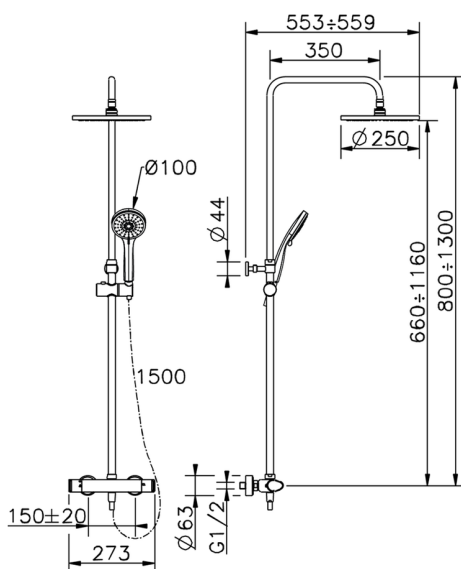

Colonna doccia termostatica 2 funzioni H3_H3C82010

MODELLO **H3C82010**

Colonna doccia termostatica 2 funzioni, devia stop 2 uscite, colonna telescopica, supporto doccetta scorrevole, doccetta 3 getti D.100 mm ABS, soffione tondo D.250 mm in ABS, flessibile liscio SILVERFLEX 150 cm

FINITURE DISPONIBILI

21 21 Cromo

CARATTERISTICHE

Ricambio Cartuccia **22.04A.AR - ZZ97279004**

Cartuccia Termostatica Argo 2 (filtro lungo)

DeviaStop

La tecnologia Devia Stop di Huber consente con un semplice movimento rotativo di gestire la portata dell'acqua e di scegliere la modalità d'erogazione (soffione, doccetta a mano).