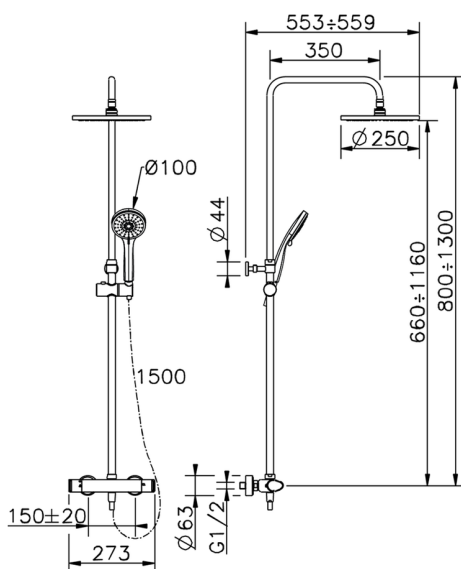

Colonna doccia termostatica 2 funzioni H3_H3C82010

MODELLO **H3C82010**

Colonna doccia termostatica 2 funzioni, devia stop 2 uscite, colonna telescopica, supporto doccetta scorrevole, doccetta 3 getti D.100 mm ABS, soffione tondo D.250 mm in ABS, flessibile liscio SILVERFLEX 150 cm

FINITURE DISPONIBILI

CARATTERISTICHE

Ricambio Cartuccia **22.04A.AR - ZZ97279004**

Cartuccia Termostatica Argo 2 (filtro lungo)

DeviaStop

La tecnologia Devia Stop di Huber consente con un semplice movimento rotativo di gestire la portata dell'acqua e di scegliere la modalità d'erogazione (soffione, doccetta a mano).

Colonna doccia termostatica 2 funzioni H3_H3C82010

H3C82010

<https://www.huberitalia.com/colonna-doccia-termostatica-2-funzioni-h3-h3c82010>

2026-06-24