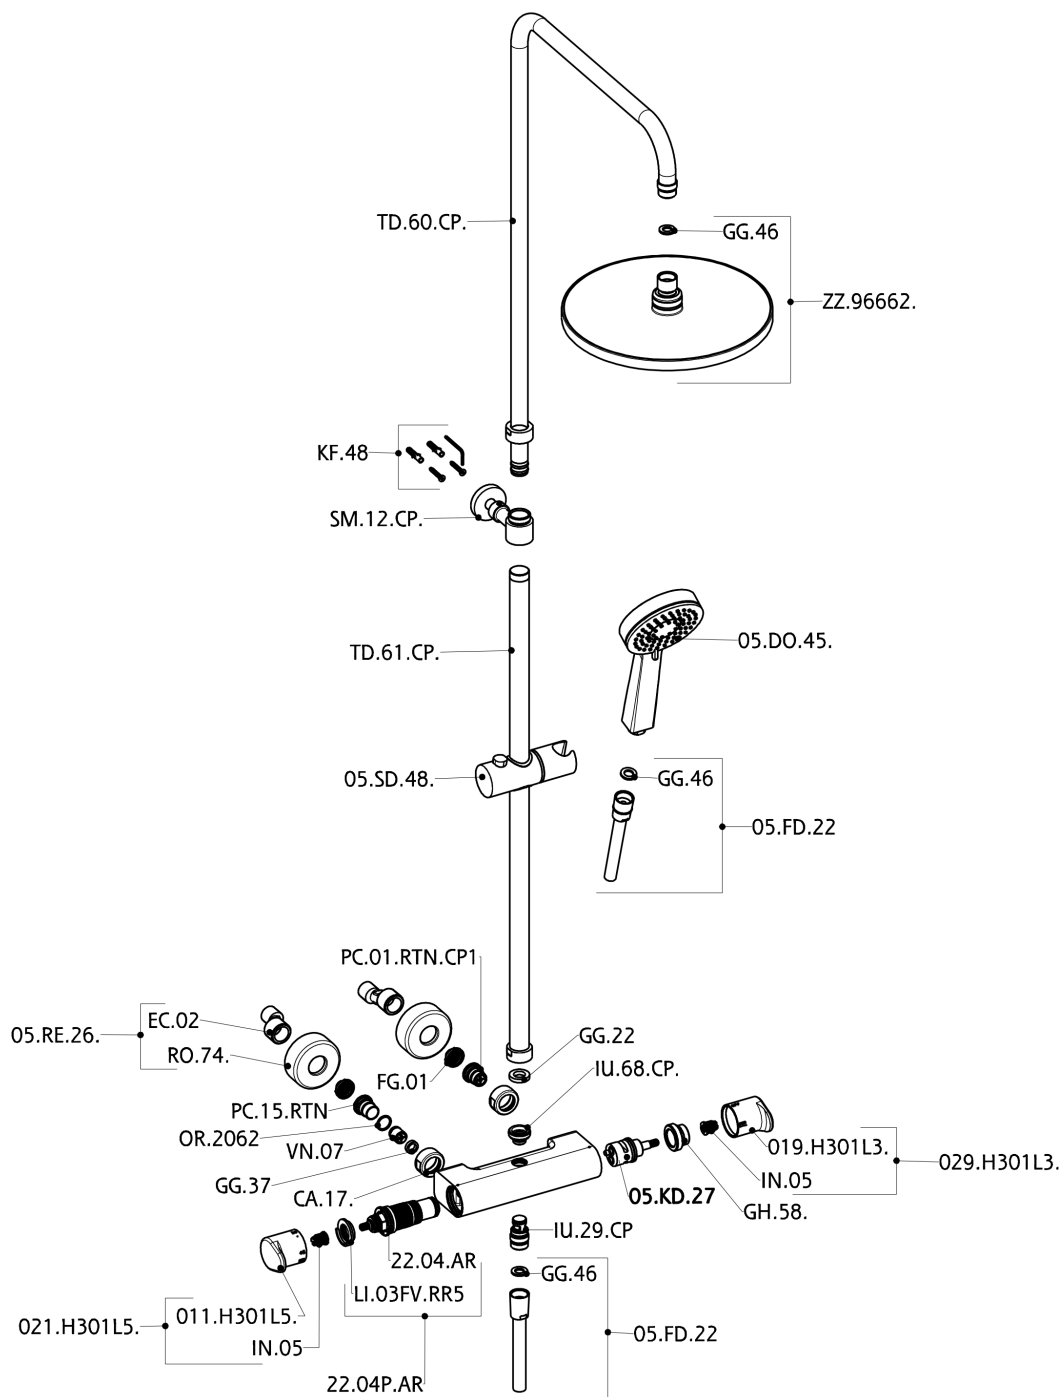

Colonna doccia termostatica 2 funzioni H3_H3C82010

MODELLO **H3C82010**

Colonna doccia termostatica 2 funzioni, devia stop 2 uscite, colonna telescopica, supporto doccetta scorrevole, doccetta 3 getti D.100 mm ABS, soffione tondo D.250 mm in ABS, flessibile liscio SILVERFLEX 150 cm

FINITURE DISPONIBILI

CARATTERISTICHE

Ricambio Cartuccia **22.04A.AR - ZZ97279004**

Cartuccia Termostatica Argo 2 (filtro lungo)

DeviaStop

La tecnologia Devia Stop di Huber consente con un semplice movimento rotativo di gestire la portata dell'acqua e di scegliere la modalità d'erogazione (soffione, doccetta a mano).

SafeTouch

Il sistema SafeTouch Huber mantiene il corpo del miscelatore freddo al tatto durante il funzionamento.

Termostatico

Il Termostatico Huber è il tuo personale gestore dell'acqua che ti aiuta a gestire e controllare acqua ed energia senza sprechi.

Colonna doccia termostatica 2 funzioni H3_H3C82010

H3C82010

<https://www.huberitalia.com/colonna-doccia-termostatica-2-funzioni-h3-h3c82010>

2026-06-24