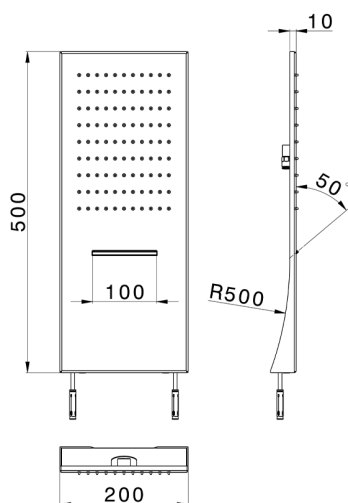

Soffione a parete ZEN_ZS122090

MODELLO **ZS122090**

Soffione a parete, funzioni pioggia, cascata, acciaio inox AISI 304

FINITURE DISPONIBILI

- **D1** D1 Inox Spazzolato
- **40** 40 Nero Opaco
- **4Q** 4Q Bianco Opaco
- **D2** D2 Inox Lucido

CARATTERISTICHE

2026-04-14