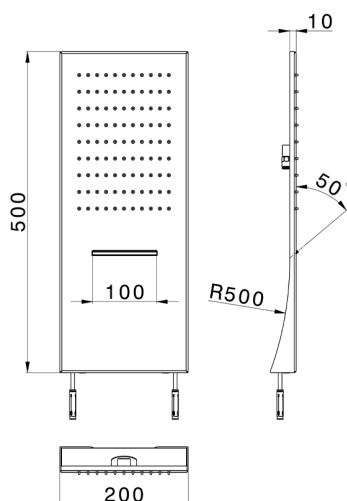

Soffione a parete ZEN_ZS122090

MODELLO **ZS122090**

Soffione a parete, funzioni pioggia, cascata, acciaio inox AISI 304

FINITURE DISPONIBILI

- **D1** D1 Inox Spazzolato
- **40** 40 Nero Opaco
- **4Q** 4Q Bianco Opaco
- **D2** D2 Inox Lucido

CARATTERISTICHE

2026-07-01