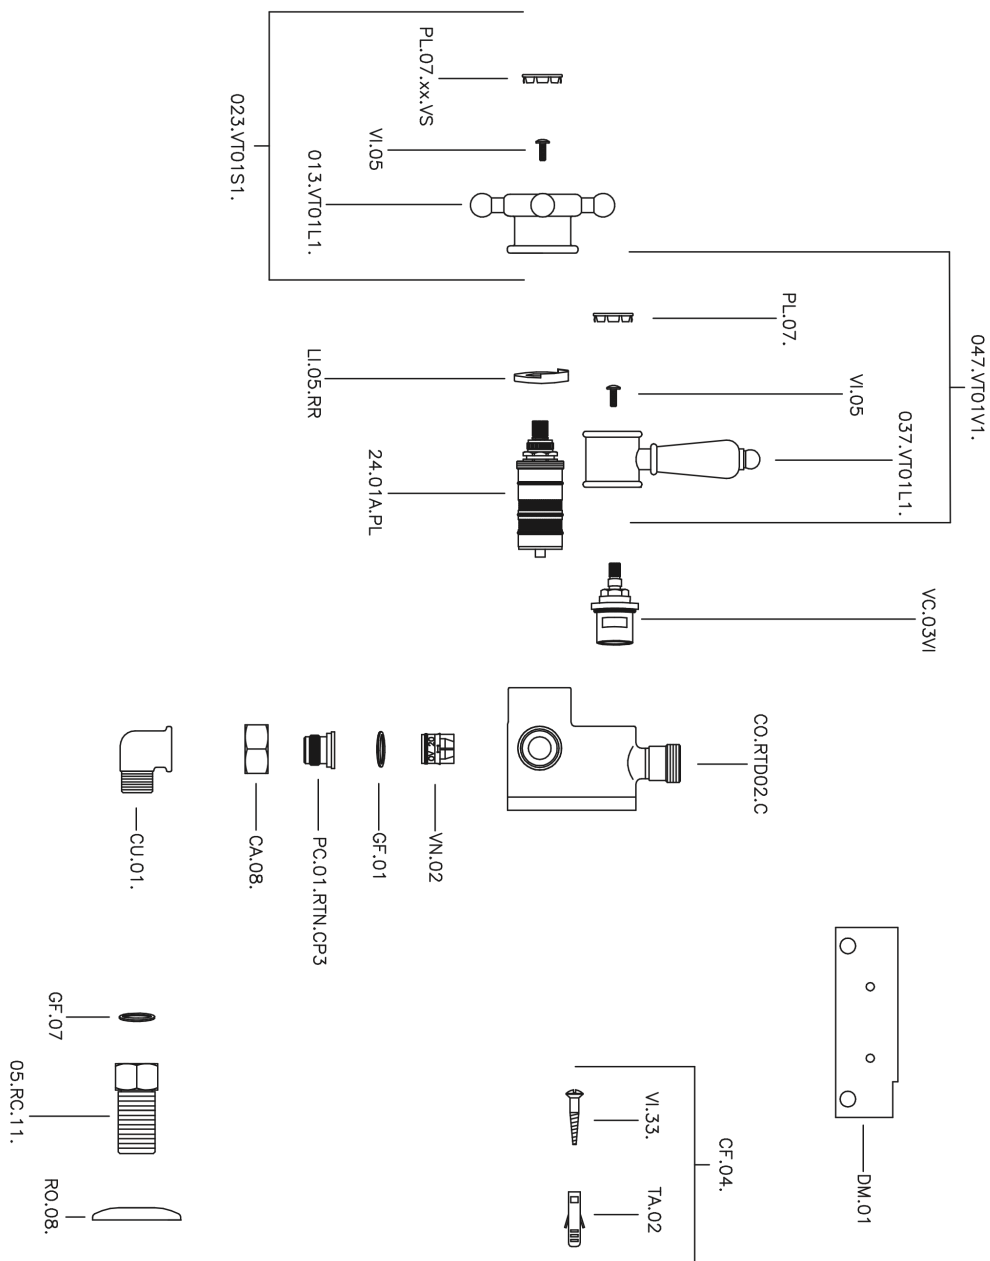

Miscelatore termostatico doccia VICTORIAN_150.VT01H.

MODELLO **150.VT01H.**

Miscelatore termostatico doccia, senza completo doccia, attacco per flessibile 1/2" M

FINITURE DISPONIBILI

-  **AC** AC Nichel Satinato Spazzolato
-  **AG** AG Oro Antico
-  **BA** BA Vecchio Bronzo
-  **CR** CR Cromo
-  **2W** 2W Oro Spazzolato

CARATTERISTICHE

Ricambio Cartuccia **24.04A.PP**

Cartuccia Termostatica Plus P 8X20

Termostatico

Il Termostatico Huber è il tuo personale gestore dell'acqua che ti aiuta a gestire e controllare acqua ed energia senza sprechi.

Miscelatore termostatico doccia VICTORIAN_150.VT01H.

150.VT01H.

<https://www.huberitalia.com/miscelatore-termostatico-doccia-victorian-150-vt01h>

2026-06-20