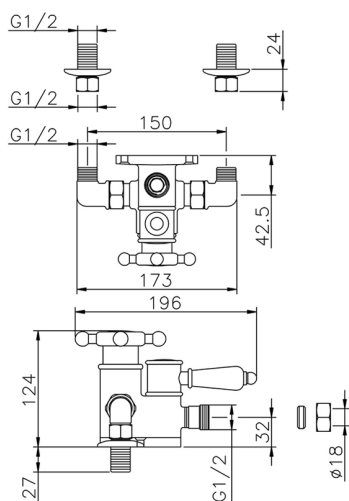

Miscelatore termostatico doccia VICTORIAN_150.VT01H.

MODELLO **150.VT01H.**

Miscelatore termostatico doccia, senza completo doccia, attacco per flessibile 1/2" M

FINITURE DISPONIBILI

-  **AC** AC Nichel Satinato Spazzolato
-  **AG** AG Oro Antico
-  **BA** BA Vecchio Bronzo
-  **CR** CR Cromo
-  **2W** 2W Oro Spazzolato

CARATTERISTICHE

Ricambio Cartuccia **24.04A.PP**

Cartuccia Termostatica Plus P 8X20

Termostatico

Il Termostatico Huber è il tuo personale gestore dell'acqua che ti aiuta a gestire e controllare acqua ed energia senza sprechi.

Miscelatore termostatico doccia VICTORIAN_150.VT01H.

150.VT01H.

<https://www.huberitalia.com/miscelatore-termostatico-doccia-victorian-150-vt01h>

2026-06-20