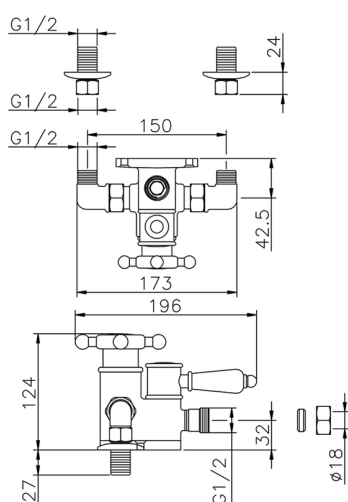

Miscelatore termostatico doccia VICTORIAN_150.VT01H.

MODELLO **150.VT01H.**

Miscelatore termostatico doccia, senza completo doccia, attacco per flessibile 1/2" M

FINITURE DISPONIBILI

-  **AC** AC Nichel Satinato Spazzolato
-  **AG** AG Oro Antico
-  **BA** BA Vecchio Bronzo
-  **CR** CR Cromo
-  **2W** 2W Oro Spazzolato

CARATTERISTICHE

Ricambio Cartuccia **24.04A.PP**

Cartuccia Termostatica Plus P 8X20

Termostatico

Il Termostatico Huber è il tuo personale gestore dell'acqua che ti aiuta a gestire e controllare acqua ed energia senza sprechi.

Miscelatore termostatico doccia VICTORIAN_150.VT01H.

150.VT01H.

<https://www.huberitalia.com/miscelatore-termostatico-doccia-victorian-150-vt01h>

2026-05-01