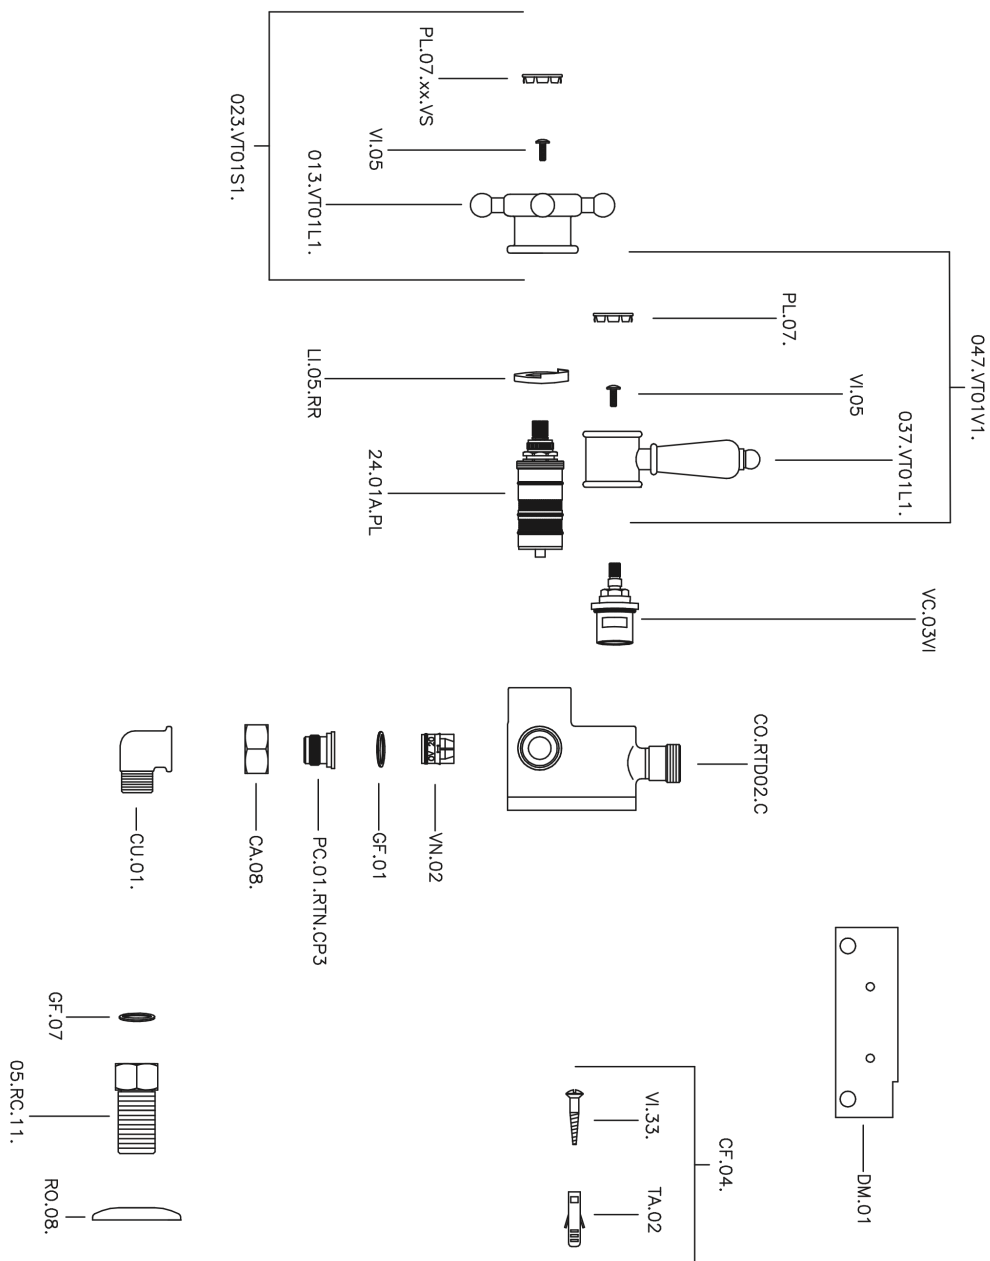

Miscelatore termostatico doccia VICTORIAN_150.VT01H.

MODELLO **150.VT01H.**

Miscelatore termostatico doccia, senza completo doccia, attacco per flessibile 1/2" M

FINITURE DISPONIBILI

-  **AC** AC Nichel Satinato Spazzolato
-  **AG** AG Oro Antico
-  **BA** BA Vecchio Bronzo
-  **CR** CR Cromo
-  **2W** 2W Oro Spazzolato

CARATTERISTICHE

Ricambio Cartuccia **24.04A.PP**

Cartuccia Termostatica Plus P 8X20

Termostatico

Il Termostatico Huber è il tuo personale gestore dell'acqua che ti aiuta a gestire e controllare acqua ed energia senza sprechi.

Miscelatore termostatico doccia VICTORIAN_150.VT01H.

150.VT01H.

<https://www.huberitalia.com/miscelatore-termostatico-doccia-victorian-150-vt01h>

2026-05-01