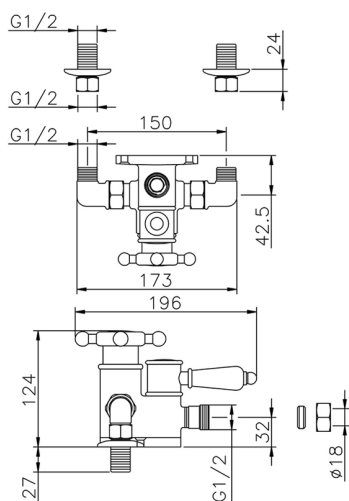

Miscelatore termostatico doccia VICTORIAN_150.VT01H.

MODELLO **150.VT01H.**

Miscelatore termostatico doccia, senza completo doccia, attacco per flessibile 1/2" M

FINITURE DISPONIBILI

-  **AC** AC Nichel Satinato Spazzolato
-  **AG** AG Oro Antico
-  **BA** BA Vecchio Bronzo
-  **CR** CR Cromo
-  **2W** 2W Oro Spazzolato

CARATTERISTICHE

Ricambio Cartuccia **24.04A.PP**

Cartuccia Termostatica Plus P 8X20

Termostatico

Il Termostatico Huber è il tuo personale gestore dell'acqua che ti aiuta a gestire e controllare acqua ed energia senza sprechi.

Miscelatore termostatico doccia VICTORIAN_150.VT01H.

150.VT01H.

<https://www.huberitalia.com/miscelatore-termostatico-doccia-victorian-150-vt01h>

2026-05-01