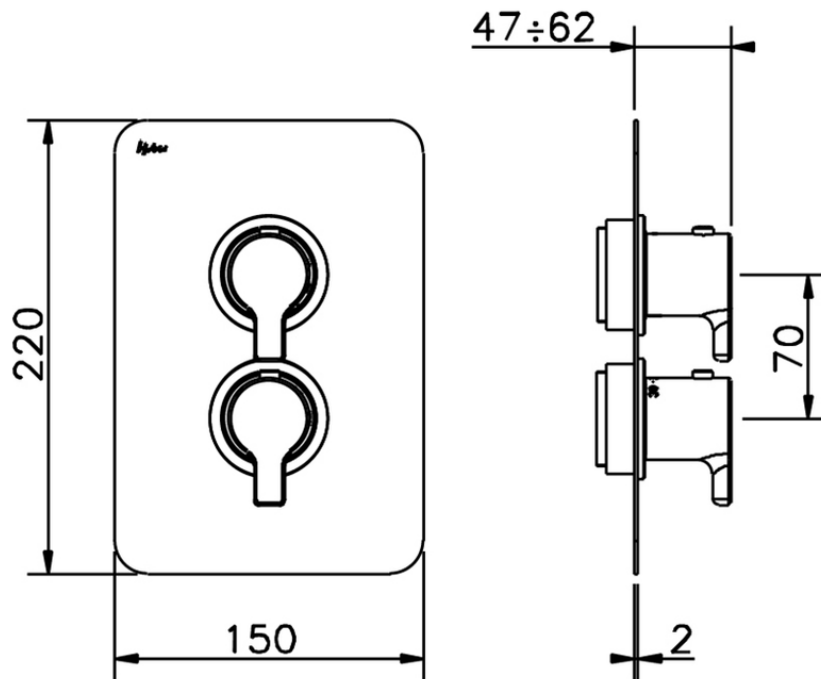

## Parte esterna termostatico doccia incasso 1 uscita THERMO\_SF007300

SF007300

<https://www.huberitalia.com/parte-esterna-termostatico-doccia-incasso-1-uscita-thermo-sf007300>

## Piastra/Plate/Plaque/Platte/Placa

2-3mm: XX 25-40 YY 76-91

10 mm: XX 16-31 YY 65-80

ZB007361

<https://www.huberitalia.com/parte-incasso-termostatico-doccia-1-uscita-incasso-zb007361>

## Piastra/Plate/Plaque/Platte/Placa

2-3mm: XX 25-40 YY 76-91

10 mm: XX 16-31 YY 65-80

ZB007301

<https://www.huberitalia.com/parte-incasso-termostatico-doccia-1-uscita-incasso-zb007301>

2026-05-31