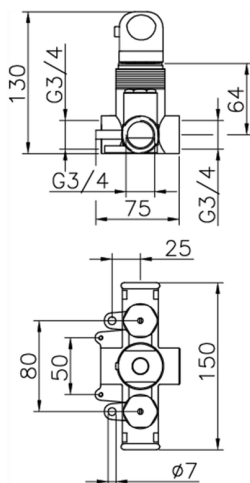

Miscelatore termostatico centrale COLLETTIVITÀ_445.PR01H.

MODELLO **445.PR01H.**

Miscelatore termostatico centrale

FINITURE DISPONIBILI

CARATTERISTICHE

Ricambio Cartuccia **23.51A.HF**

Cartuccia Termostatica HF