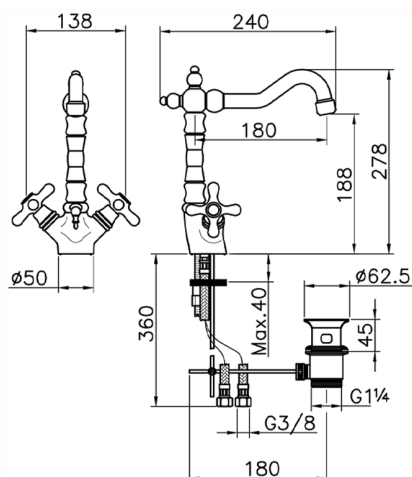

Miscelatore lavabo CROISETTE_CS000520

MODELLO **CS000520**

Miscelatore lavabo, con scarico automatico
1"1/4, bocca girevole, flex inox G.3/8"

FINITURE DISPONIBILI

-  **21** 21 Cromo
-  **27** 27 Vecchio Bronzo
-  **2G** 2G Oro Antico
-  **2W** 2W Oro Spazzolato