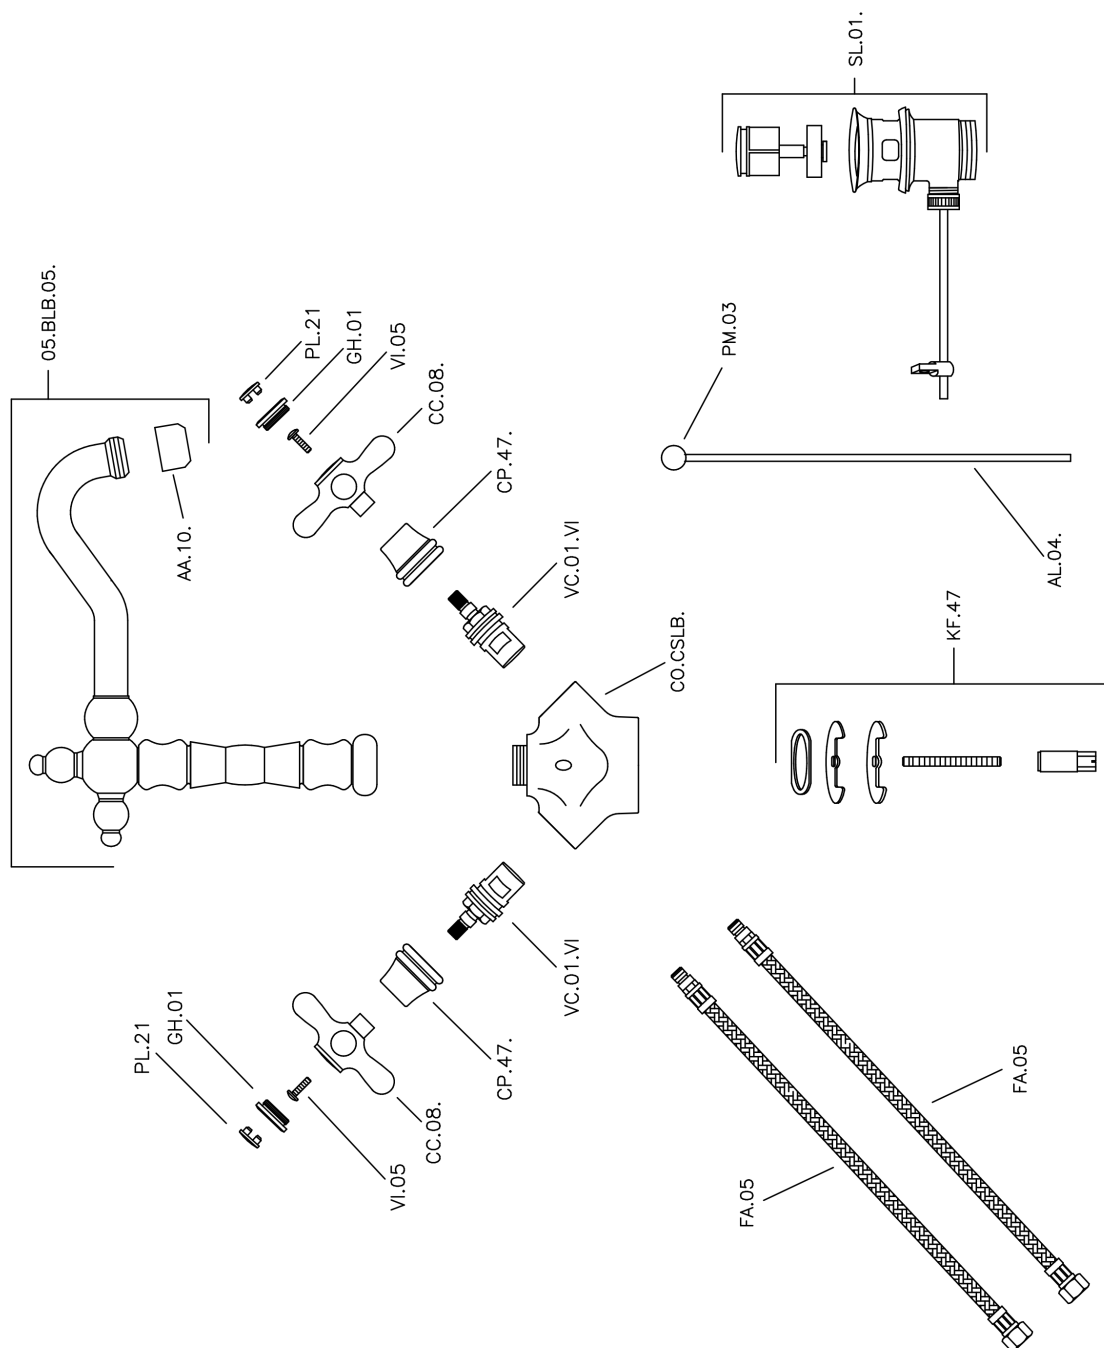

## Miscelatore lavabo CROISSETTE\_CS000520

MODELLO **CS000520**

Miscelatore lavabo, con scarico automatico  
1"1/4, bocca girevole, flex inox G.3/8"

## Miscelatore lavabo CROISETTE\_CS000520

CS000520

<https://www.huberitalia.com/miscelatore-lavabo-croisette-cs000520>

2026-04-24