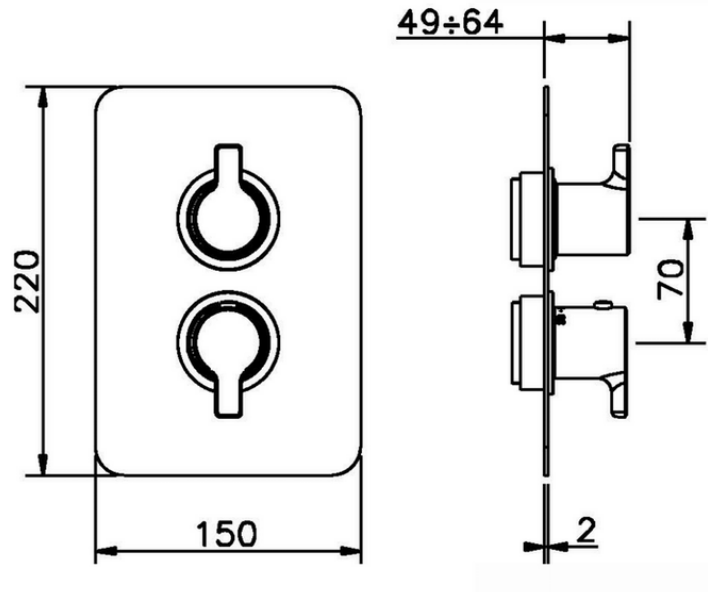

Parte esterna termostatico doccia incasso 3 uscite SOFT_SF018200

SF018200

<https://www.huberitalia.com/parte-esterna-termostatico-doccia-incasso-3-uscite-soft-sf018200>

Piastra/Plate/Plaque/Platte/Placa

2-3mm: XX 25-40 YY 76-91

10 mm: XX 16-31 YY 65-80

ZB018201

<https://www.huberitalia.com/parte-incasso-termostatico-doccia-3-uscite-incasso-zb018201>

2026-06-28