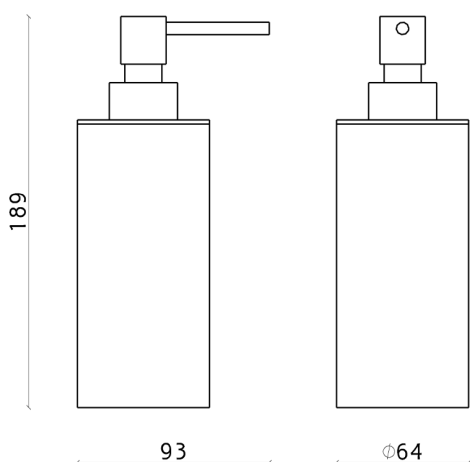

Porta sapone liquido LYNOX_LX090611

MODELLO **LX090611**

Porta sapone liquido, Innox AISI 304

FINITURE DISPONIBILI

D1 D1 Innox Spazzolato

CARATTERISTICHE

2026-04-14