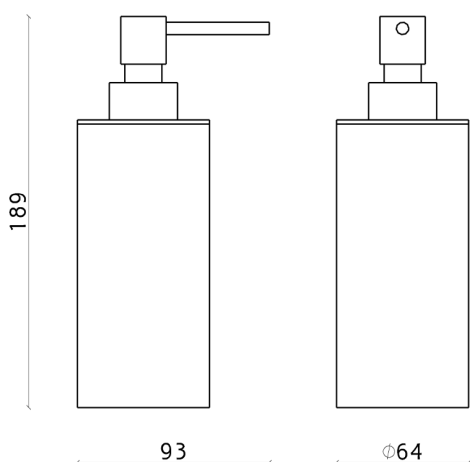

Porta sapone liquido LYNOX_LX090611

MODELLO **LX090611**

Porta sapone liquido, Innox AISI 304

FINITURE DISPONIBILI

D1 D1 Innox Spazzolato

CARATTERISTICHE

2026-04-17