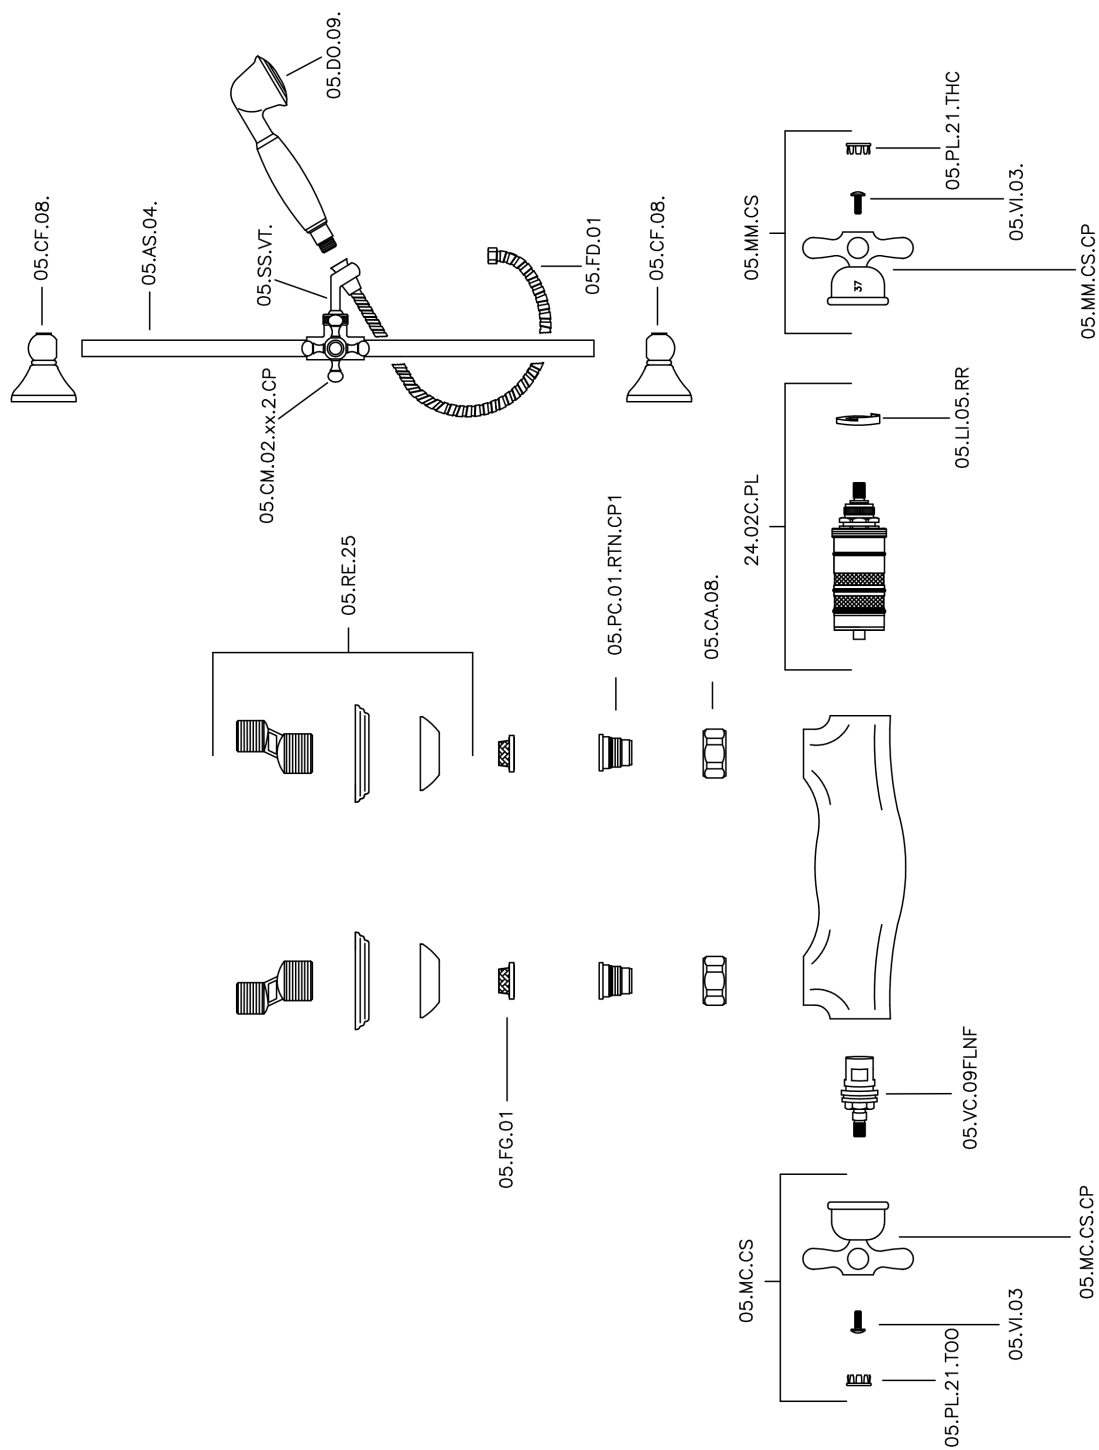

Miscelatore termostatico doccia con saliscendi CROISSETTE_CSS01010

CSS01010

<https://www.huberitalia.com/miscelatore-termostatico-doccia-con-saliscendi-croisette-css01010>

2026-05-17