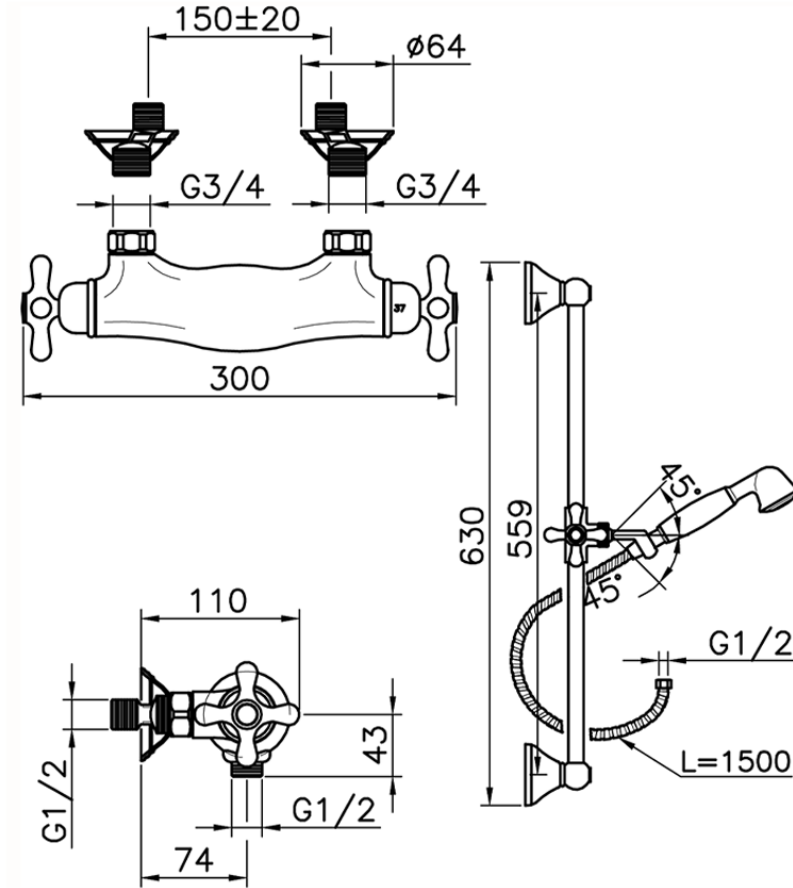

Miscelatore termostatico doccia con saliscendi CROISSETTE_CSS01010

CSS01010

<https://www.huberitalia.com/miscelatore-termostatico-doccia-con-saliscendi-croisette-css01010>

2026-05-17