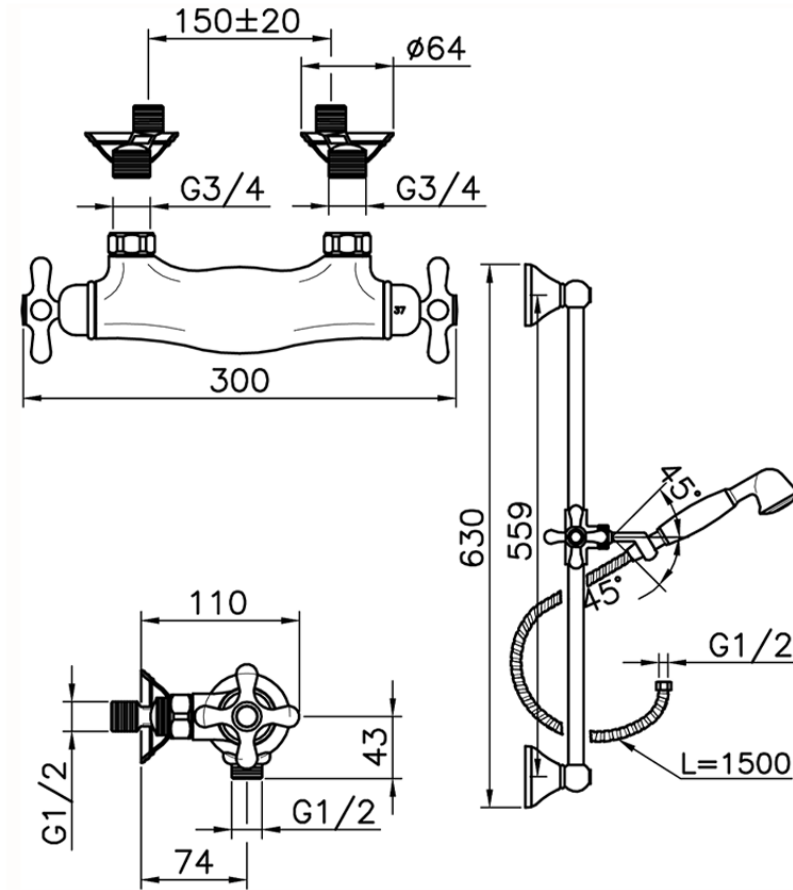

Miscelatore termostatico doccia con saliscendi CROISSETTE_CSS01010

CSS01010

<https://www.huberitalia.com/miscelatore-termostatico-doccia-con-saliscendi-croisette-css01010>

2026-05-17