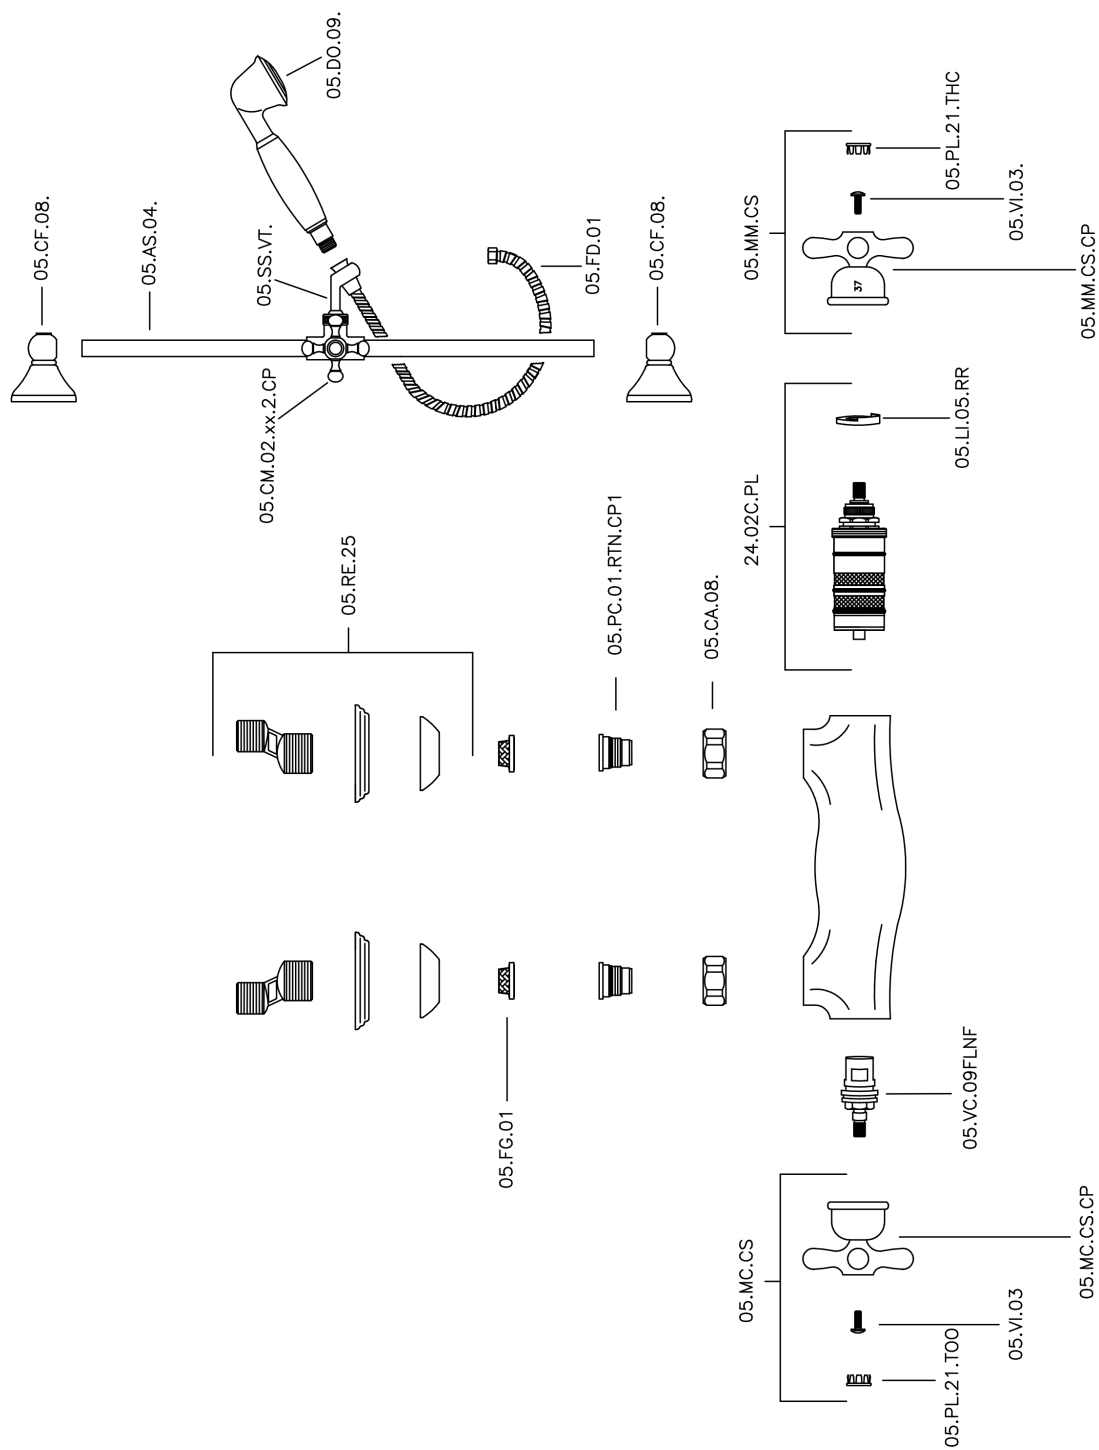

## Miscelatore termostatico doccia con saliscendi CROISETTE\_CSS01010

MODELLO **CSS01010**

Miscelatore termostatico doccia con saliscendi, saliscendi con supporto scorrevole 56 cm, doccetta monogetto Classica in Ottone D.53 mm, flex Ottone 150 cm

### CARATTERISTICHE

Ricambio Cartuccia **24.04A.PP**

**Cartuccia Termostatica Plus P 8X20**

### Termostatico

Il Termostatico Huber è il tuo personale gestore dell'acqua che ti aiuta a gestire e controllare acqua ed energia senza sprechi.

## Miscelatore termostatico doccia con saliscendi CROISSETTE\_CSS01010

CSS01010

<https://www.huberitalia.com/miscelatore-termostatico-doccia-con-saliscendi-croisette-css01010>

2026-05-17