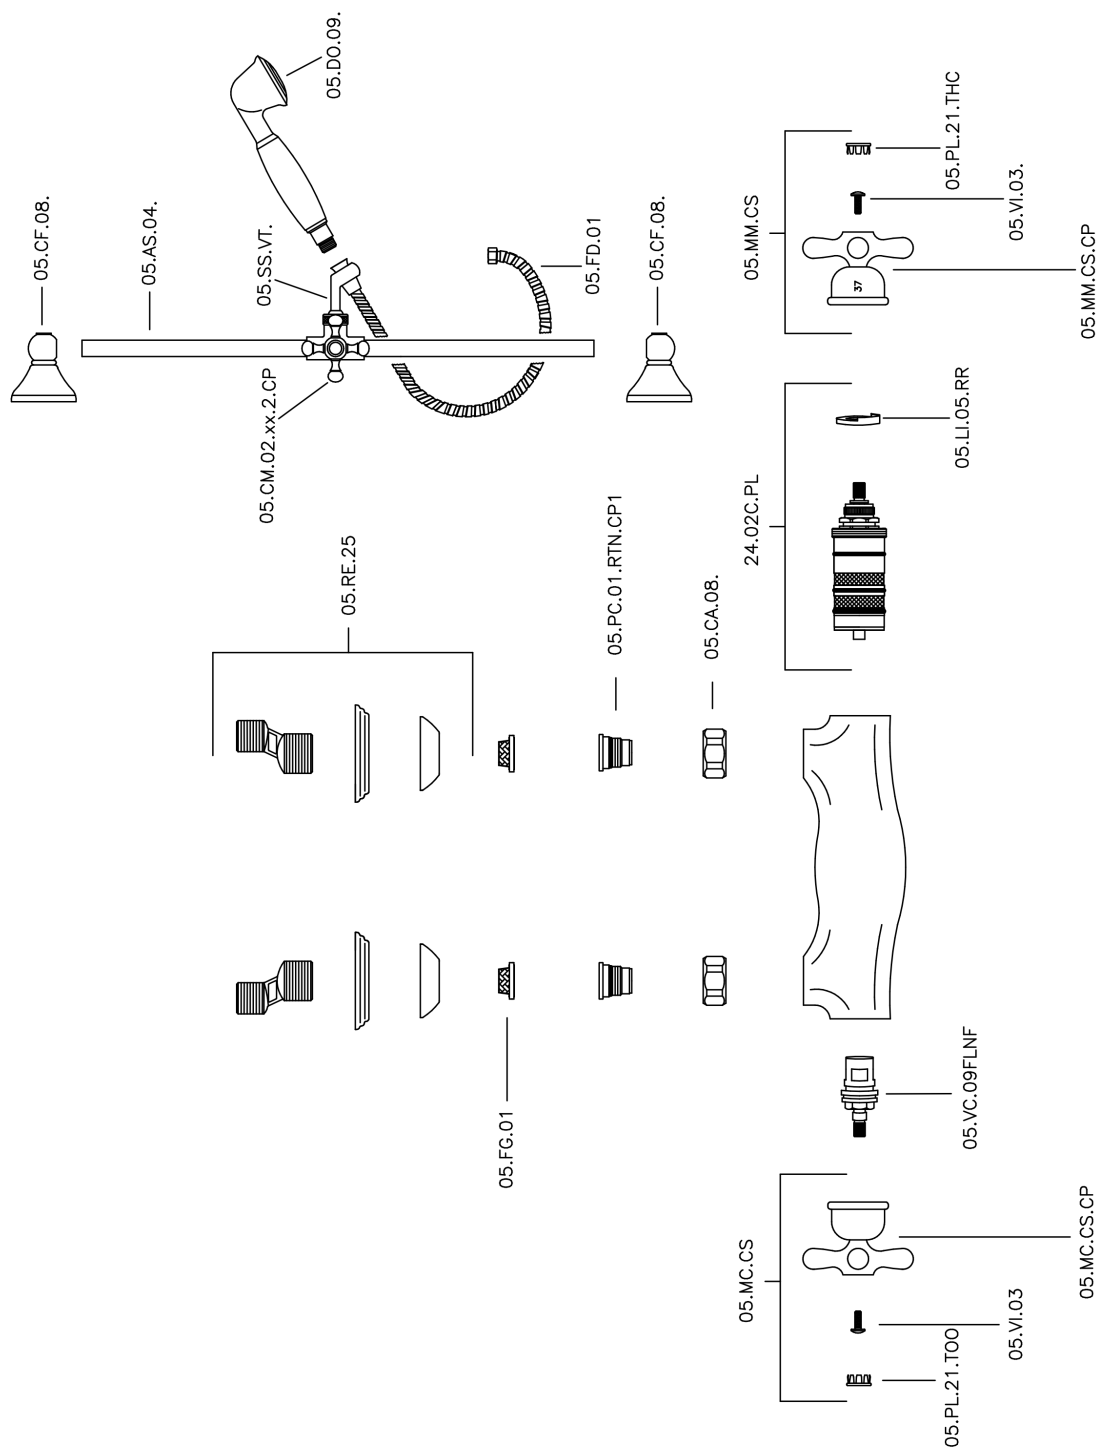

Miscelatore termostatico doccia con saliscendi CROISSETTE_CSS01010

CSS01010

<https://www.huberitalia.com/miscelatore-termostatico-doccia-con-saliscendi-croisette-css01010>

2025-10-16