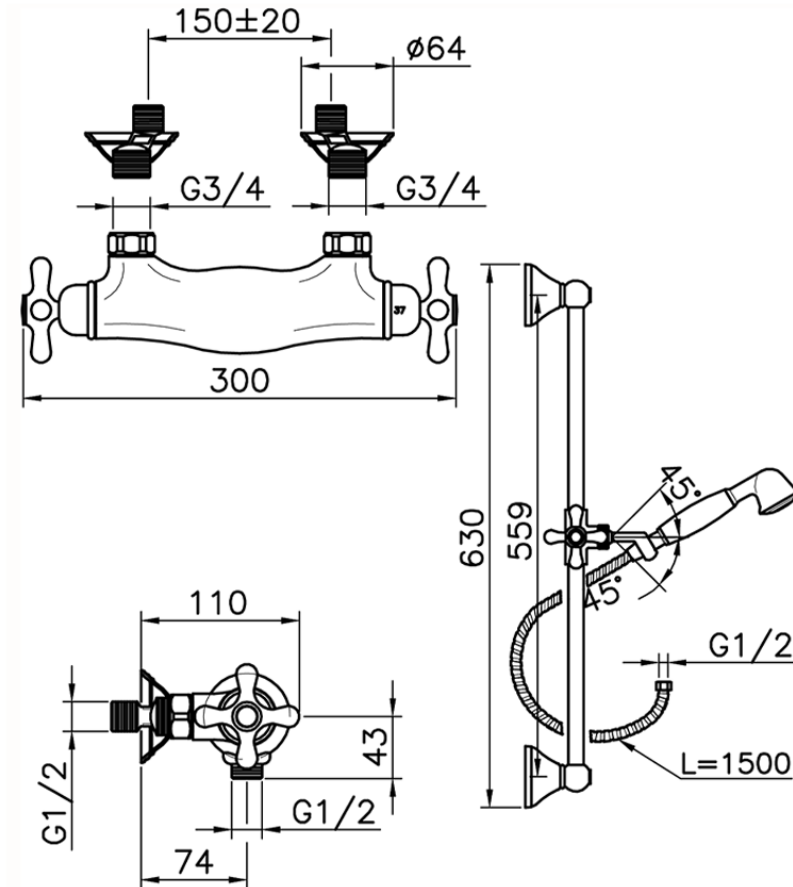

Miscelatore termostatico doccia con saliscendi CROISSETTE_CSS01010

CSS01010

<https://www.huberitalia.com/miscelatore-termostatico-doccia-con-saliscendi-croisette-css01010>

2025-10-16