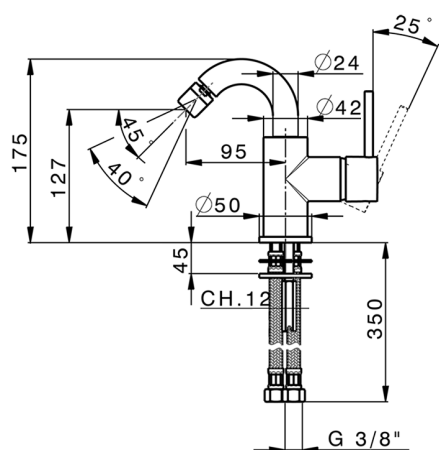

Miscelatore monocomando bidet EnergySave K2_K2002565

MODELLO **K2002565**

Miscelatore monocomando bidet EnergySave, bocca girevole, senza scarico, flex inox G.3/8"

FINITURE DISPONIBILI

-  **21** 21 Cromo
-  **26** 26 Vecchio Rame
-  **2F** 2F Nichel Spazzolato
-  **2W** 2W Oro Spazzolato
-  **40** 40 Nero Opaco
-  **4Q** 4Q Bianco Opaco

CARATTERISTICHE

Ricambio Cartuccia **ZZ95409000**

Cartuccia Monocomando 35 mm

DeviaStop

La tecnologia Devia Stop di Huber consente con un semplice movimento rotativo di gestire la portata dell'acqua e di scegliere la modalità d'erogazione (soffione, doccetta a mano).

EnergySave

Con il dispositivo EnergySave, all'apertura con leva in posizione centrale il miscelatore eroga unicamente acqua fredda, evitando così l'inutile accensione della caldaia e il conseguente spreco di acqua calda, con il beneficio di un notevole risparmio energetico ed economico. La regolazione della temperatura avviene ruotando la leva verso sinistra, fino alla temperatura massima desiderata.