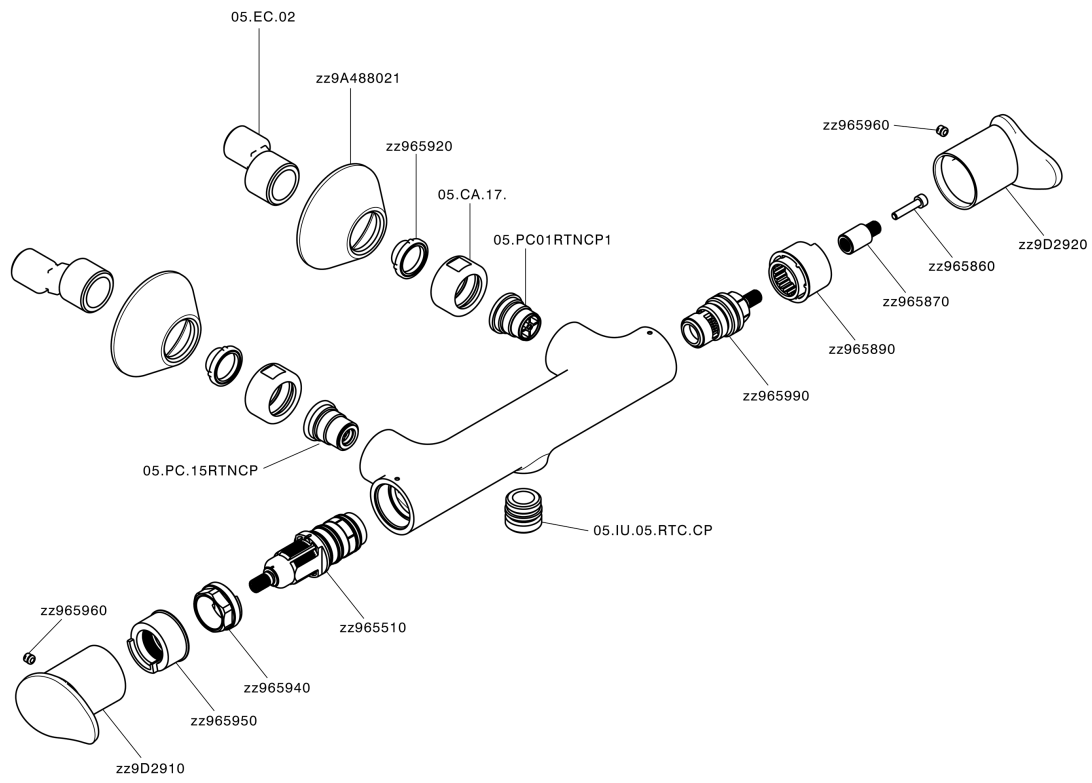

## Miscelatore termostatico doccia HARLOCK\_HCT01010

MODELLO **HCT01010**

Miscelatore termostatico doccia, senza completo doccia, attacco per flessibile 1/2" M

#### SafeTouch

Il sistema SafeTouch Huber mantiene il corpo del miscelatore freddo al tatto durante il funzionamento.

## Miscelatore termostatico doccia HARLOCK\_HCT01010

HCT01010

<https://www.huberitalia.com/miscelatore-termostatico-doccia-harlock-hct01010>

2026-06-16