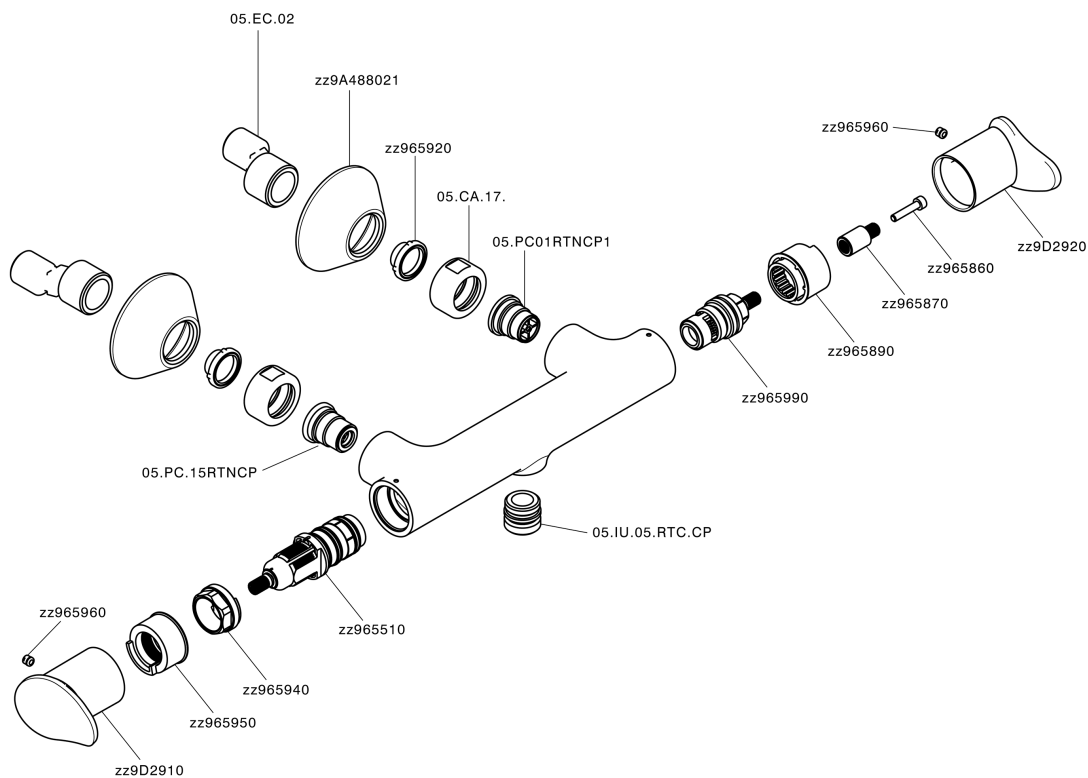

Miscelatore termostatico doccia HARLOCK_HCT01010

MODELLO **HCT01010**

Miscelatore termostatico doccia, senza completo doccia, attacco per flessibile 1/2" M

FINITURE DISPONIBILI

-  **21** 21 Cromo
-  **2P** 2P Oro Rosa
-  **2Q** 2Q Black Titanium
-  **40** 40 Nero Opaco
-  **4Q** 4Q Bianco Opaco
-  **6T** 6T Cromo/Nero Opaco

CARATTERISTICHE

Ricambio Cartuccia **ZZ96551000**

Cartuccia Termostatica TMX 25

SafeTouch

Il sistema SafeTouch Huber mantiene il corpo del miscelatore freddo al tatto durante il funzionamento.

Termostatico

Il Termostatico Huber è il tuo personale gestore dell'acqua che ti aiuta a gestire e controllare acqua ed energia senza sprechi.

Miscelatore termostatico doccia HARLOCK_HCT01010

HCT01010

<https://www.huberitalia.com/miscelatore-termostatico-doccia-harlock-hct01010>