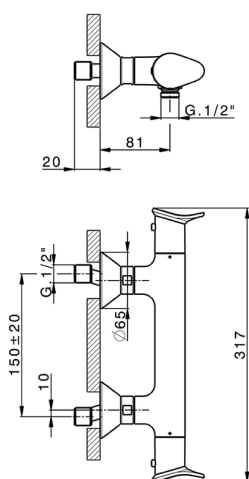

Miscelatore termostatico doccia HARLOCK_HCT01010

MODELLO **HCT01010**

Miscelatore termostatico doccia, senza completo doccia, attacco per flessibile 1/2" M

FINITURE DISPONIBILI

-  **21** 21 Cromo
-  **2P** 2P Oro Rosa
-  **2Q** 2Q Black Titanium
-  **40** 40 Nero Opaco
-  **4Q** 4Q Bianco Opaco
-  **6T** 6T Cromo/Nero Opaco

CARATTERISTICHE

Ricambio Cartuccia **ZZ96551000**

Cartuccia Termostatica TMX 25

SafeTouch

Il sistema SafeTouch Huber mantiene il corpo del miscelatore freddo al tatto durante il funzionamento.

Termostatico