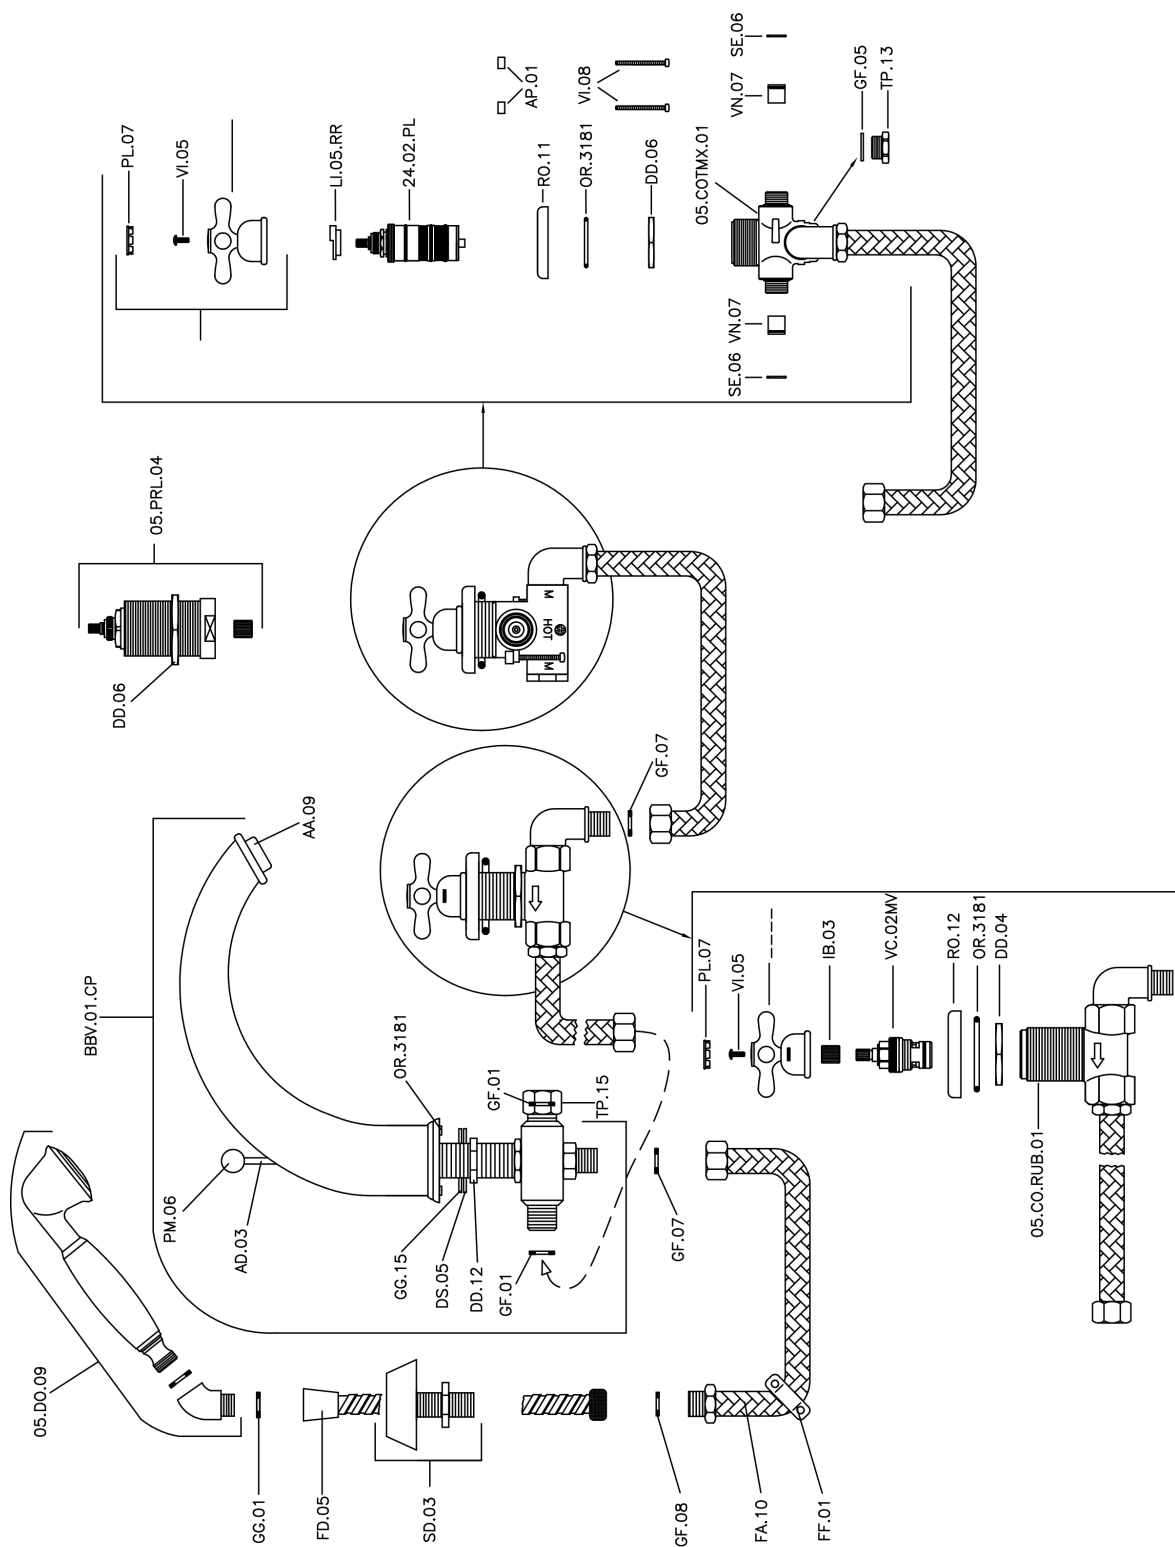

## Miscelatore termostatico bordo vasca 4 fori CROISSETTE\_CST76010

MODELLO **CST76010**

Miscelatore termostatico bordo vasca 4 fori,deviatore 2 uscite,doccetta monogetto Classica in Ottone D.53 mm,flessibile estraibile 150 cm

### CARATTERISTICHE

Ricambio Cartuccia **24.04A.PP**

**Cartuccia Termostatica Plus P 8X20**

## Miscelatore termostatico bordo vasca 4 fori CROISSETTE\_CST76010

CST76010

<https://www.huberitalia.com/miscelatore-termostatico-bordo-vasca-4-fori-croisette-cst76010>

2026-05-31