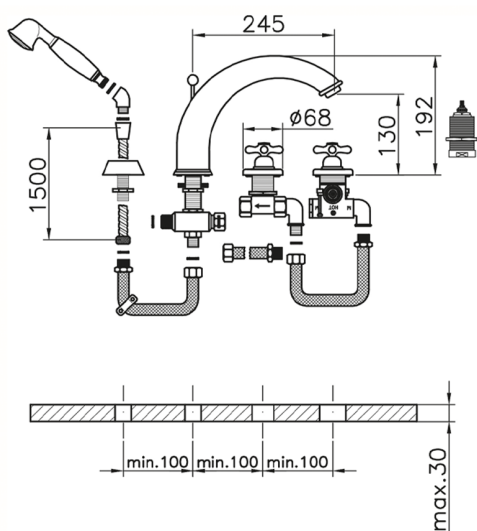

Miscelatore termostatico bordo vasca 4 fori CROISSETTE_CST76010

MODELLO **CST76010**

Miscelatore termostatico bordo vasca 4 fori,deviatore 2 uscite,doccetta monogetto Classica in Ottone D.53 mm,flessibile estraibile 150 cm

FINITURE DISPONIBILI

-  **21** 21 Cromo
-  **27** 27 Vecchio Bronzo
-  **2G** 2G Oro Antico
-  **2W** 2W Oro Spazzolato

CARATTERISTICHE

Ricambio Cartuccia **24.04A.PP**

Cartuccia Termostatica Plus P 8X20

Termostatico

Il Termostatico Huber è il tuo personale gestore dell'acqua che ti aiuta a gestire e controllare acqua ed energia senza sprechi.

Miscelatore termostatico bordo vasca 4 fori CROISSETTE_CST76010

CST76010

<https://www.huberitalia.com/miscelatore-termostatico-bordo-vasca-4-fori-croisette-cst76010>