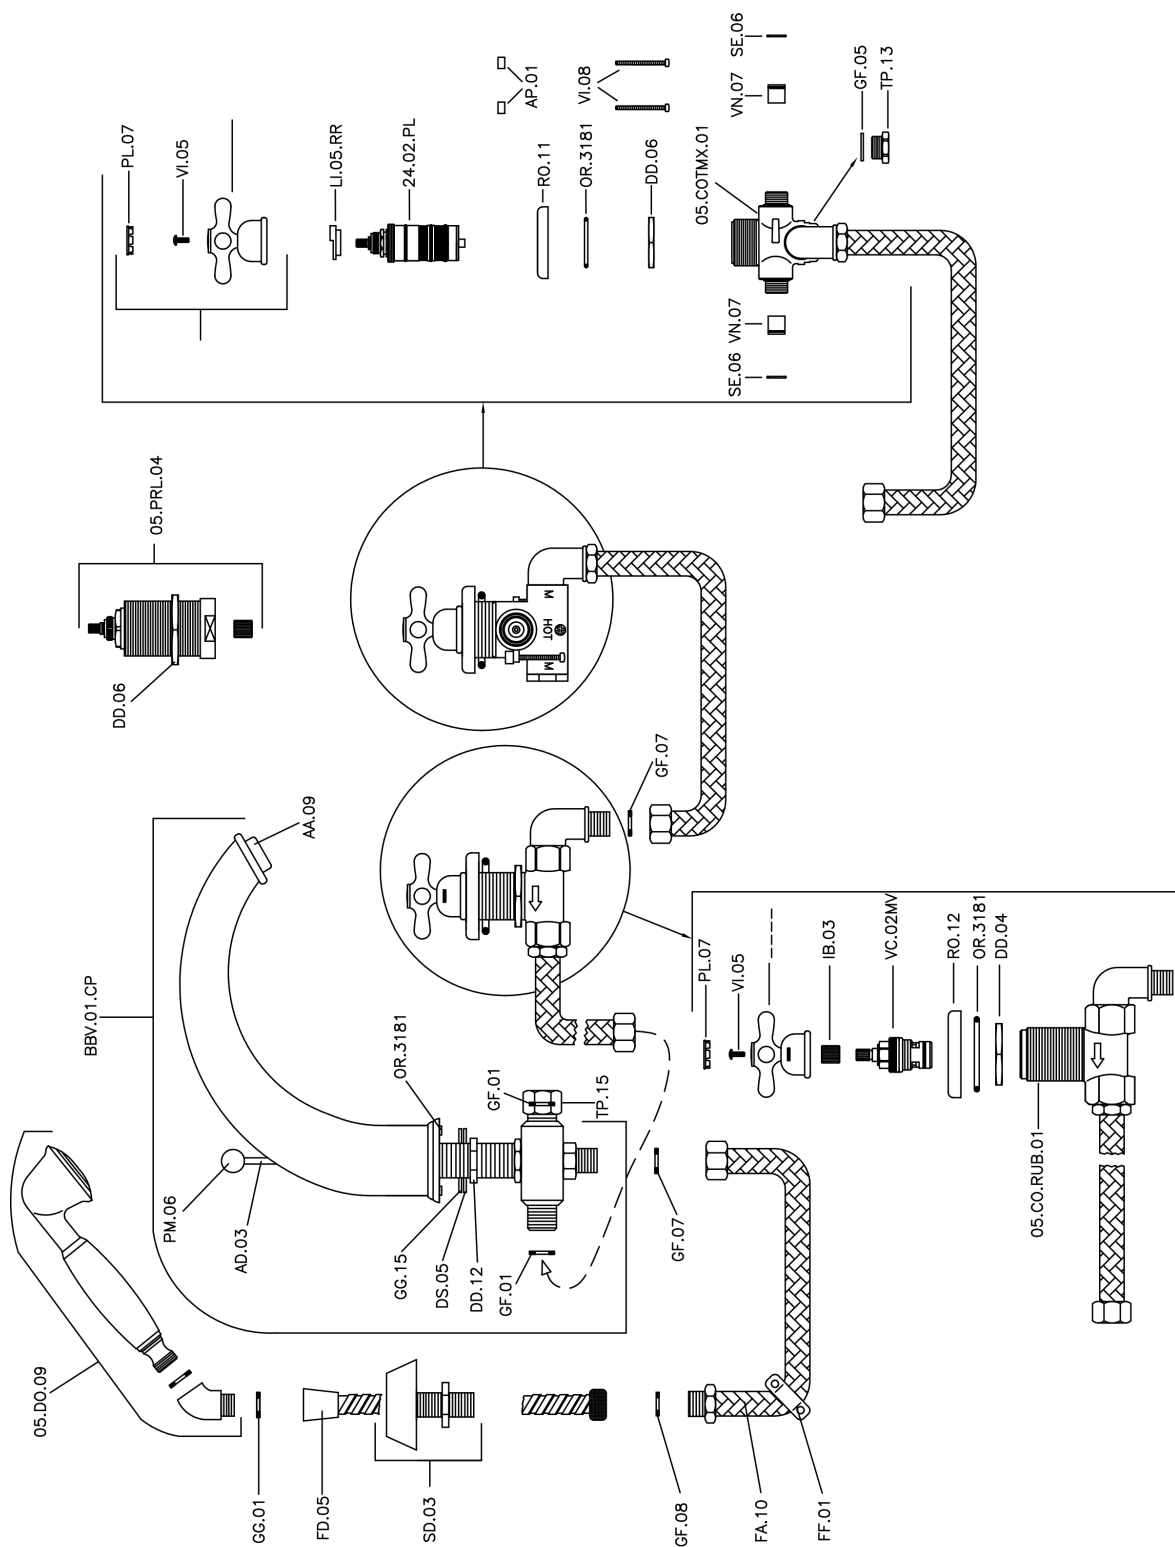

Miscelatore termostatico bordo vasca 4 fori CROISSETTE_CST76010

MODELLO **CST76010**

Miscelatore termostatico bordo vasca 4 fori,deviatore 2 uscite,doccetta monogetto Classica in Ottone D.53 mm,flessibile estraibile 150 cm

FINITURE DISPONIBILI

-  **21** 21 Cromo
-  **27** 27 Vecchio Bronzo
-  **2G** 2G Oro Antico
-  **2W** 2W Oro Spazzolato

CARATTERISTICHE

Ricambio Cartuccia **24.04A.PP**

Cartuccia Termostatica Plus P 8X20

Termostatico

Il Termostatico Huber è il tuo personale gestore dell'acqua che ti aiuta a gestire e controllare acqua ed energia senza sprechi.

Miscelatore termostatico bordo vasca 4 fori CROISSETTE_CST76010

CST76010

<https://www.huberitalia.com/miscelatore-termostatico-bordo-vasca-4-fori-croisette-cst76010>