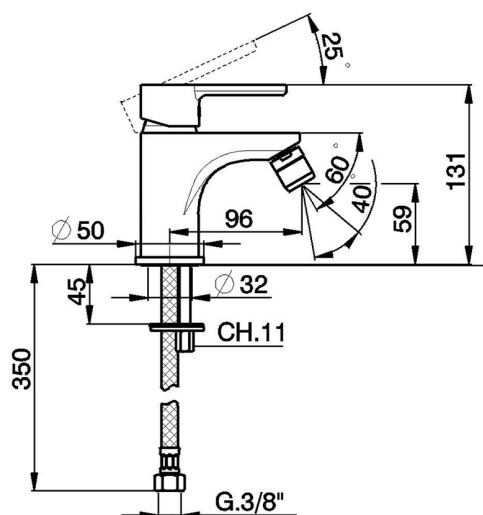

Miscelatore monocomando bidet H2_H2000560

MODELLO **H2000560**

Miscelatore monocomando bidet, senza scarico automatico, con tappino porta catenella, flex inox G.3/8"

FINITURE DISPONIBILI

CARATTERISTICHE

Ricambio Cartuccia **ZZ95435000**

Cartuccia Monocomando 35 mm

DeviaStop

La tecnologia Devia Stop di Huber consente con un semplice movimento rotativo di gestire la portata dell'acqua e di scegliere la modalità d'erogazione (soffione, doccetta a mano).