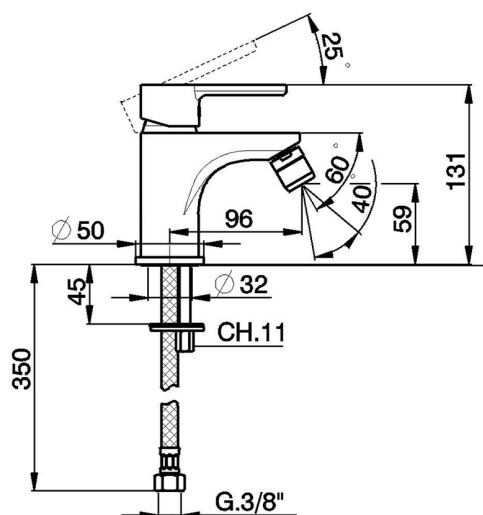

## Miscelatore monocomando bidet H2\_H2000560

MODELLO **H2000560**

Miscelatore monocomando bidet, senza scarico automatico, con tappino porta catenella, flex inox G.3/8"

FINITURE DISPONIBILI

CARATTERISTICHE

Ricambio Cartuccia **ZZ95435000**

**Cartuccia Monocomando 35 mm**

### DeviaStop

La tecnologia Devia Stop di Huber consente con un semplice movimento rotativo di gestire la portata dell'acqua e di scegliere la modalità d'erogazione (soffione, doccetta a mano).

2026-06-27